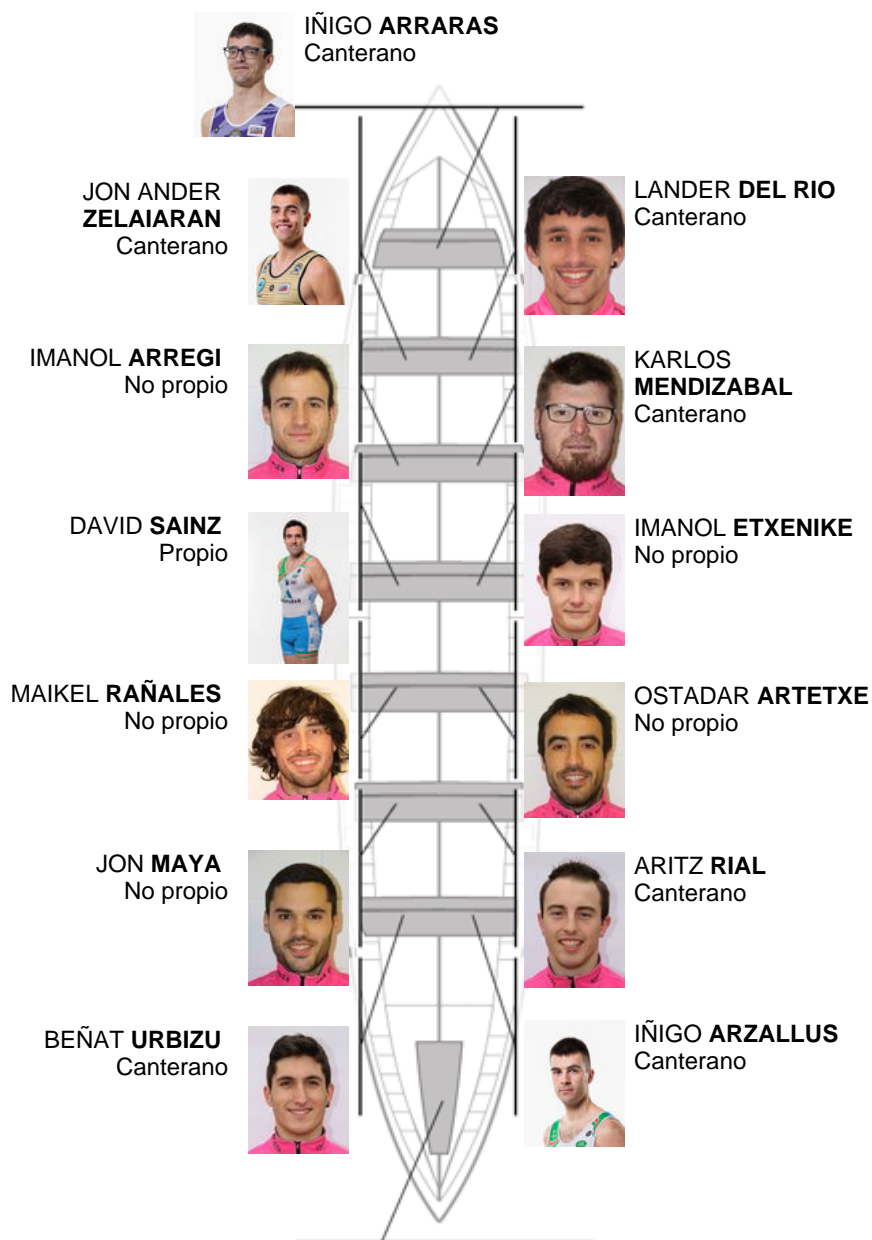

	Club	Tempo	A favor	%	Puntos
11	SAN JUAN CMO Valves	20:06,68	00:48.10	104.15%	2

Adestrador
JUAN MARI
ETXABE

Delegado
XABIER
ARRARAS

Firma e sello

Suplentes

Reservista
~~KONDEK~~
~~ORRIBARRIA~~
Canterano

ANDER IRIARTE
Capitán
No propio