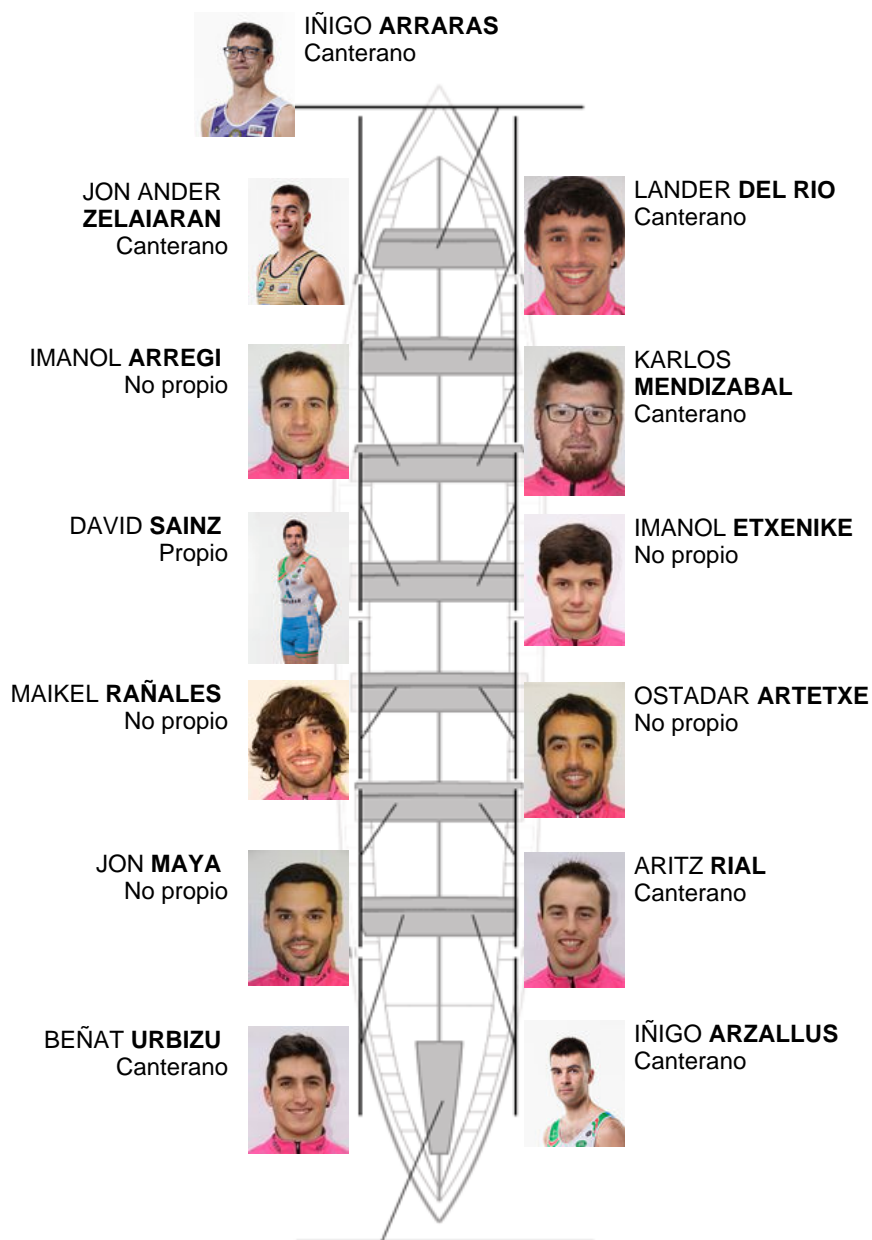

	Club	Tempo	A favor	%	Puntos
12	SAN JUAN CMO Valves	20:59,82	01:02.86	105.25%	1

Adestrador
JUAN MARI
ETXABE

Delegado
XABIER
ARRARAS

Firma e sello

Suplentes

Reservista
~~KONDEK~~
~~ORRIBARRIA~~
Canterano

ANDER IRIARTE
Capitán
No propio