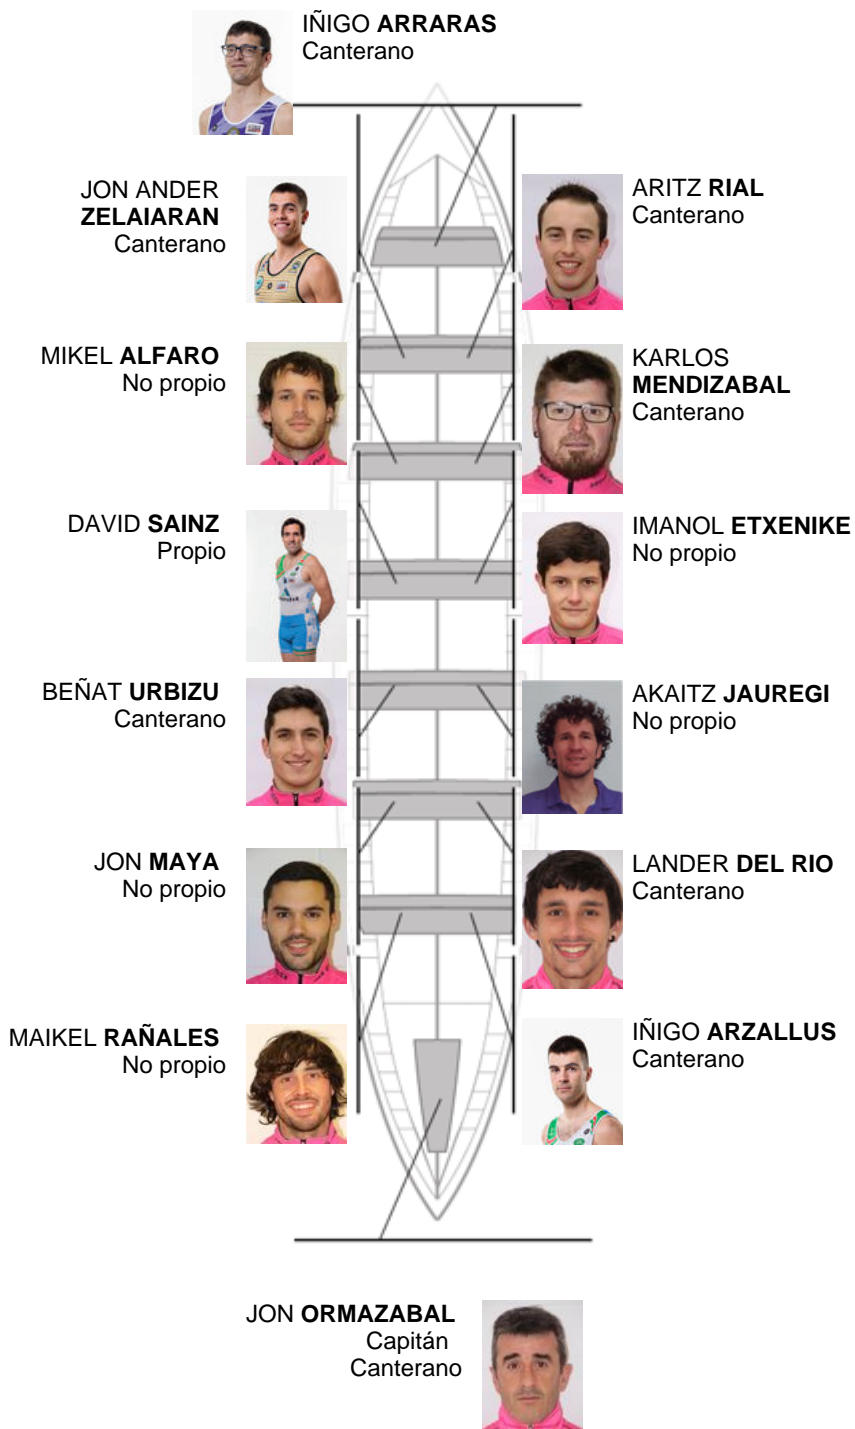

	Club	Tempo	A favor	%	Puntos
11	SAN JUAN CMO Valves	20:38,00	00:51.16	104.31%	2

Adestrador
**JUAN MARI
ETXABE**

Delegado
**XABIER
ARRARAS**

Firma e sello

Suplentes

Retróiro
~~KOLDOBERT~~
~~BARZABIEGA~~
No propio