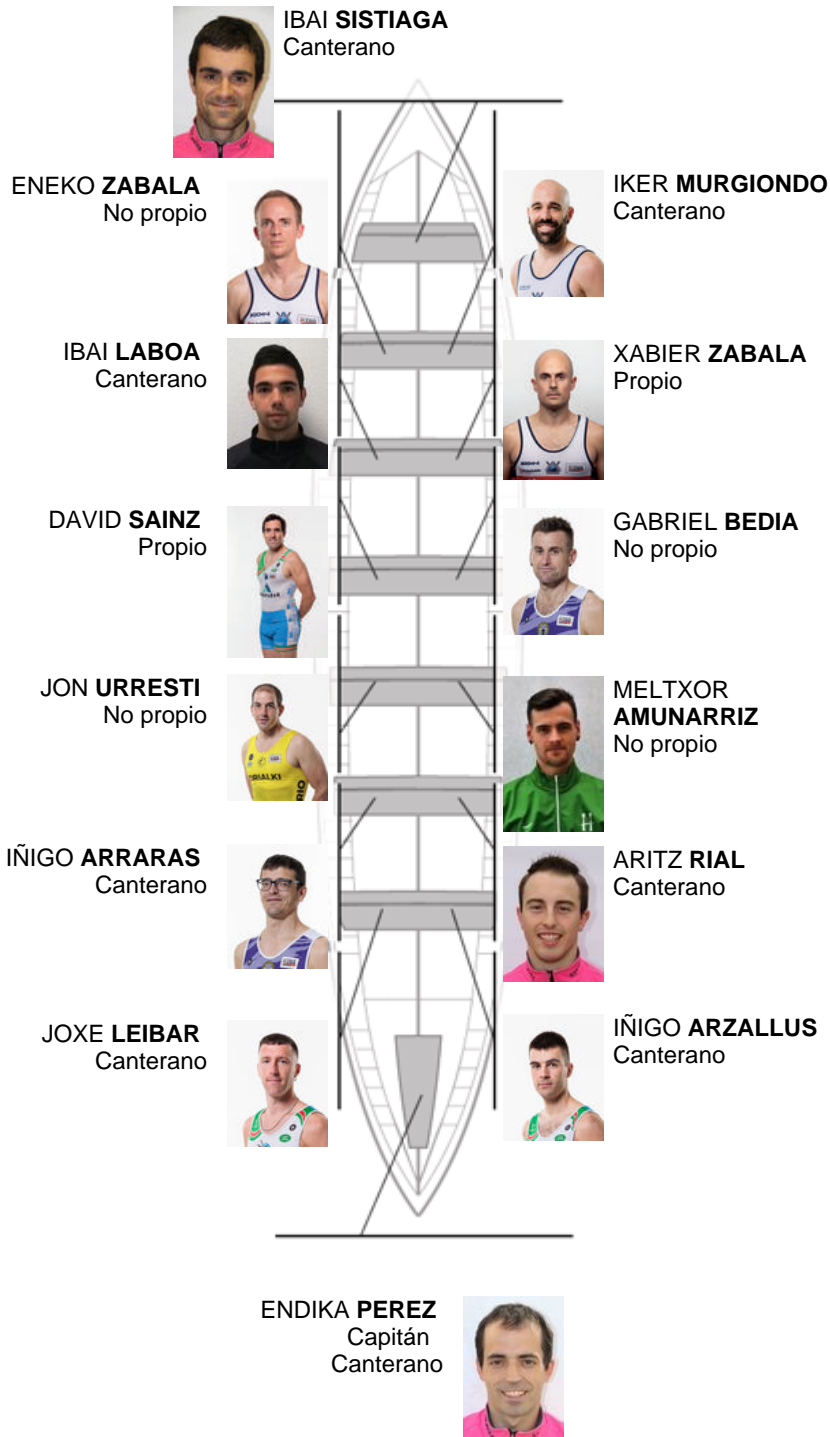

Club	Tempo	A favor	%	Puntos
5	SAN JUAN CMO Valves	20:36,80	00:34.54	102.87%	8

Firma e sello

Suplentes

Canteirás: 8
Propios: 2
Non propio: 4