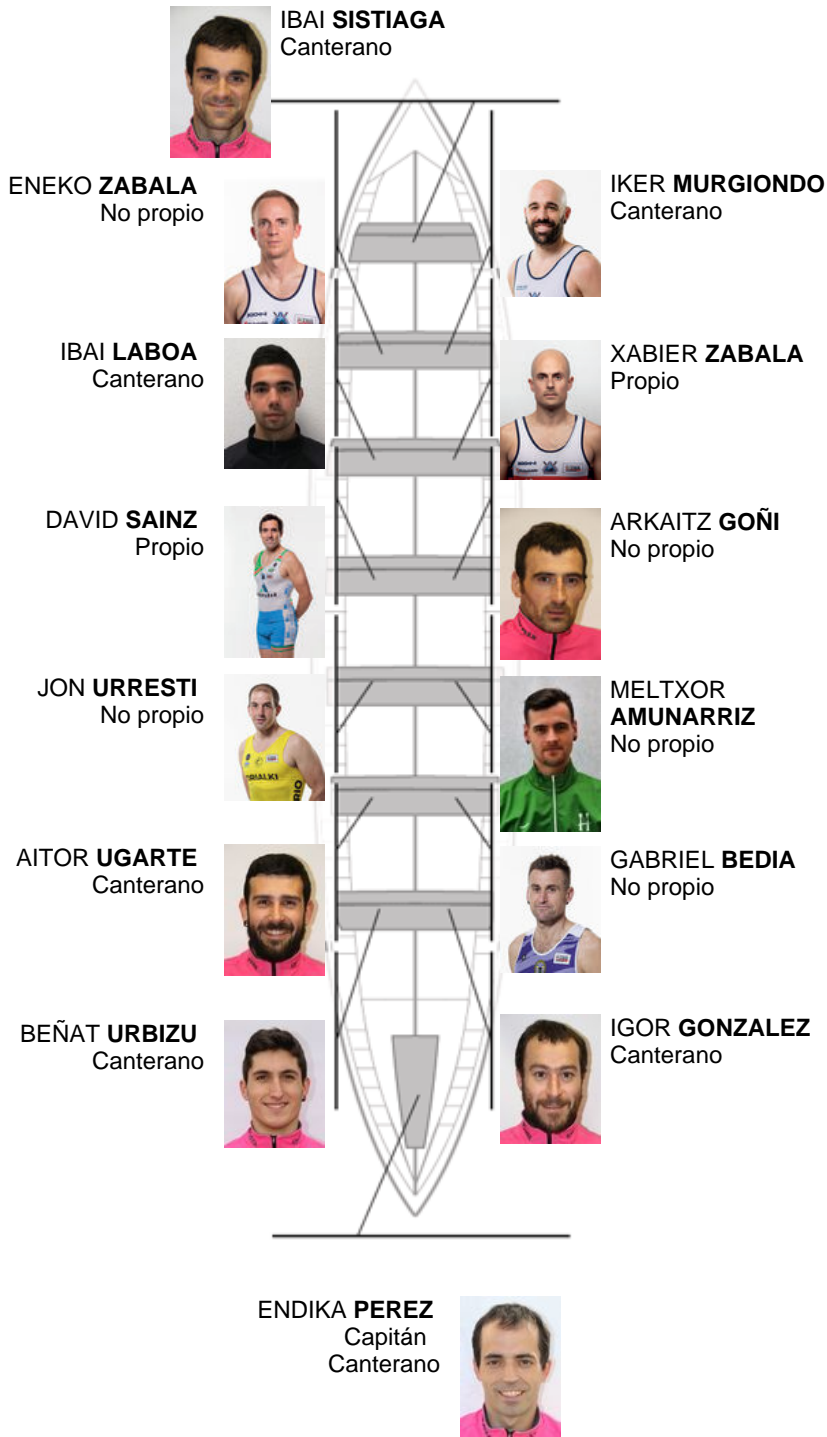

16-07-2017 / X Bandeira Concello de Ares - Puntuable

	Club	Tempo	A favor	%	Puntos
12	SAN JUAN CMO Valves	20:32,46	00:48.14	104.06%	1

Firma e sello

Suplentes

Canteirás: 7
Propios: 2
Non propio: 5