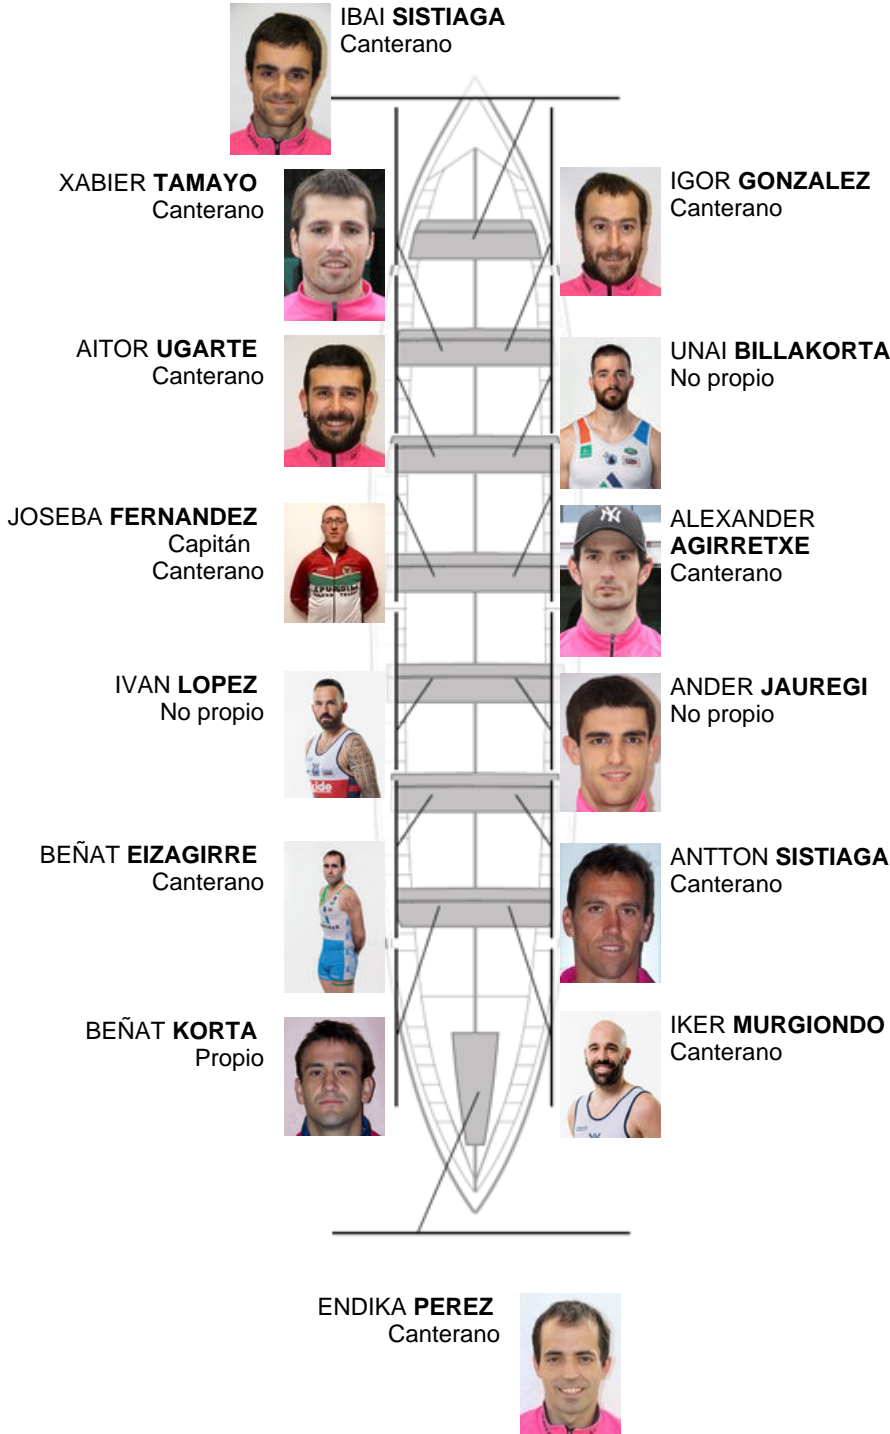

	Club	Tempo	A favor	%	Puntos
7	SAN JUAN CMO Valves	20:51,81	00:40.45	103.33%	6

Adestrador
JOSE ANTONIO
FERNANDEZ

Delegado
XABIER
ARRARAS

Firma e sello

Suplentes

Remeiro
~~BERNABE~~
~~BERNABE~~
Nartepiro

Canteirás:10
Propios: 1
Non propio: 3