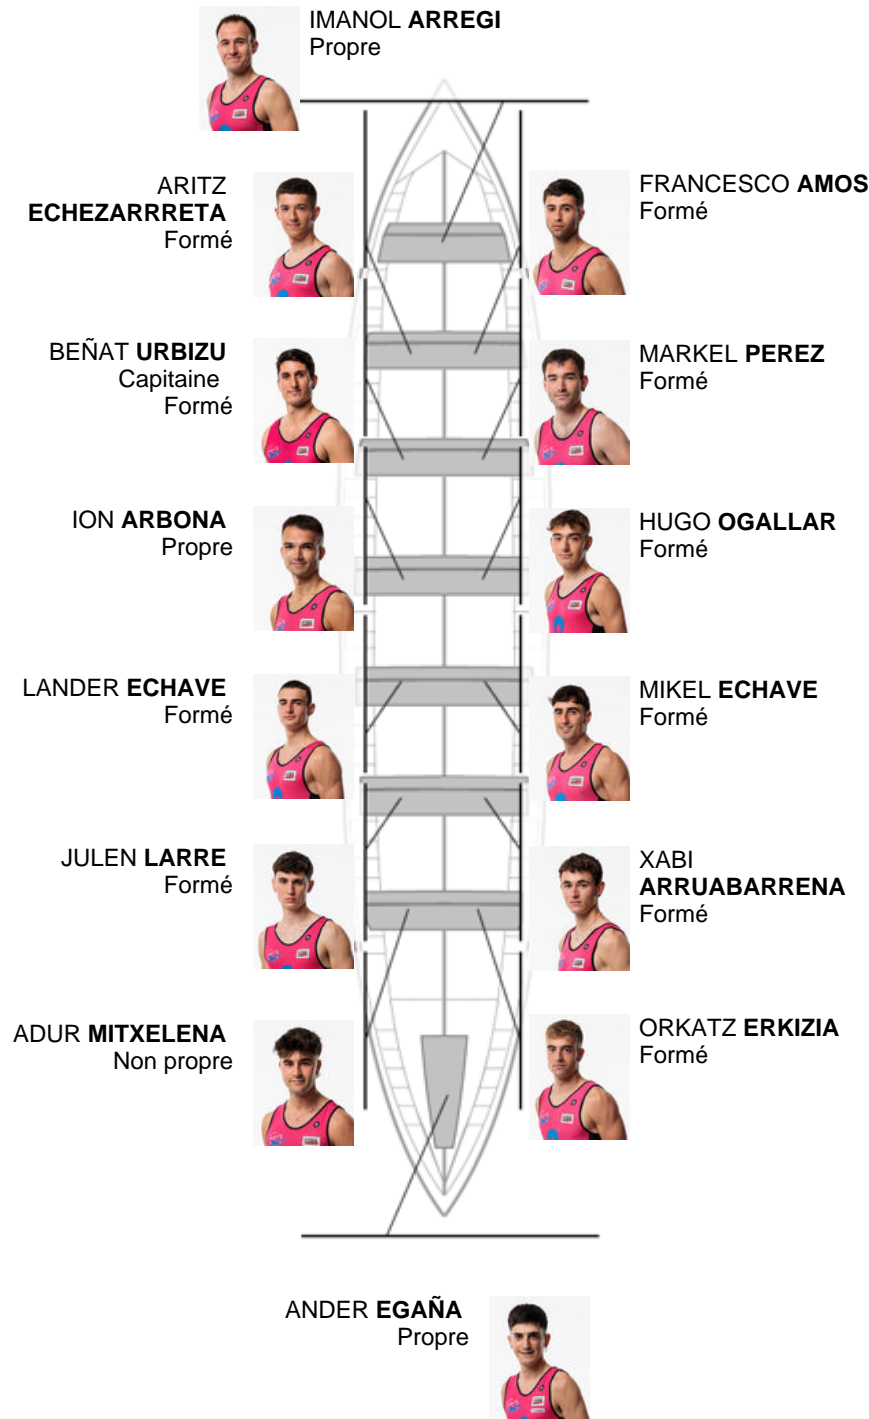

	Club	Temp	Dif	%	Points
8	SAN JUAN CMO Valves	20:37,24	00:41.04	103.43%	5

Coach
JOSEBA
FERNANDEZ DAGUER

Délegué
JOSE MIGUEL
BERAZA

Firma y sello

Supleánts

Rembur
~~JOSE MIGUEL BERAZA~~
JOSE MIGUEL BERAZA
Propre

Formé:10
Prope: 3
Non propre: 1