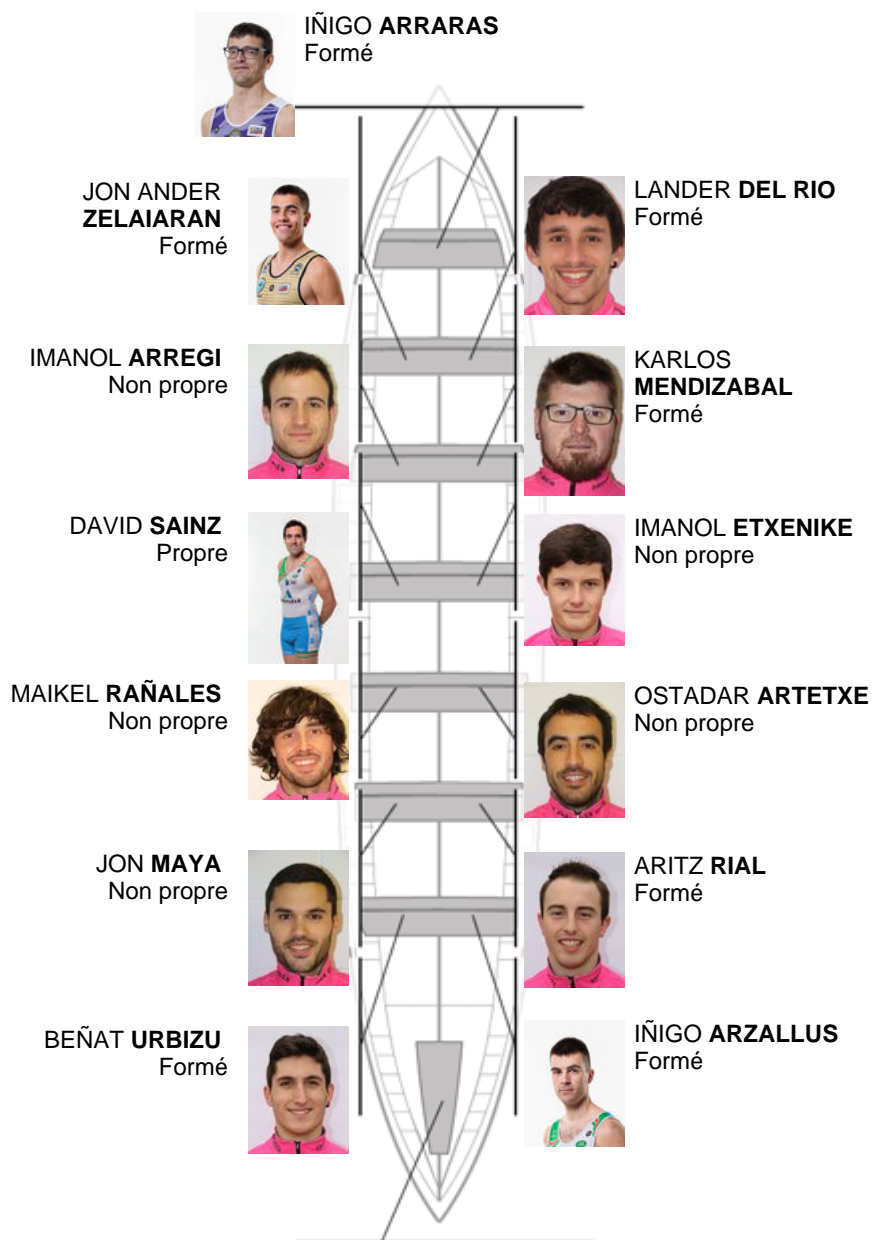

	Club	Temp	Dif	%	Points
11	SAN JUAN CMO Valves	20:06,68	00:48.10	104.15%	2

Coach  
JUAN MARI  
ETXABE

Déleégue  
XABIER  
ARRARAS

Firma y sello

### Supleánts

Retraeur  
~~XABIER~~  
~~ARRARAS~~

Non prope

ANDER IRIARTE  
Capitaine  
Non prope

Formé:7

Prope: 1

Non prope: 6