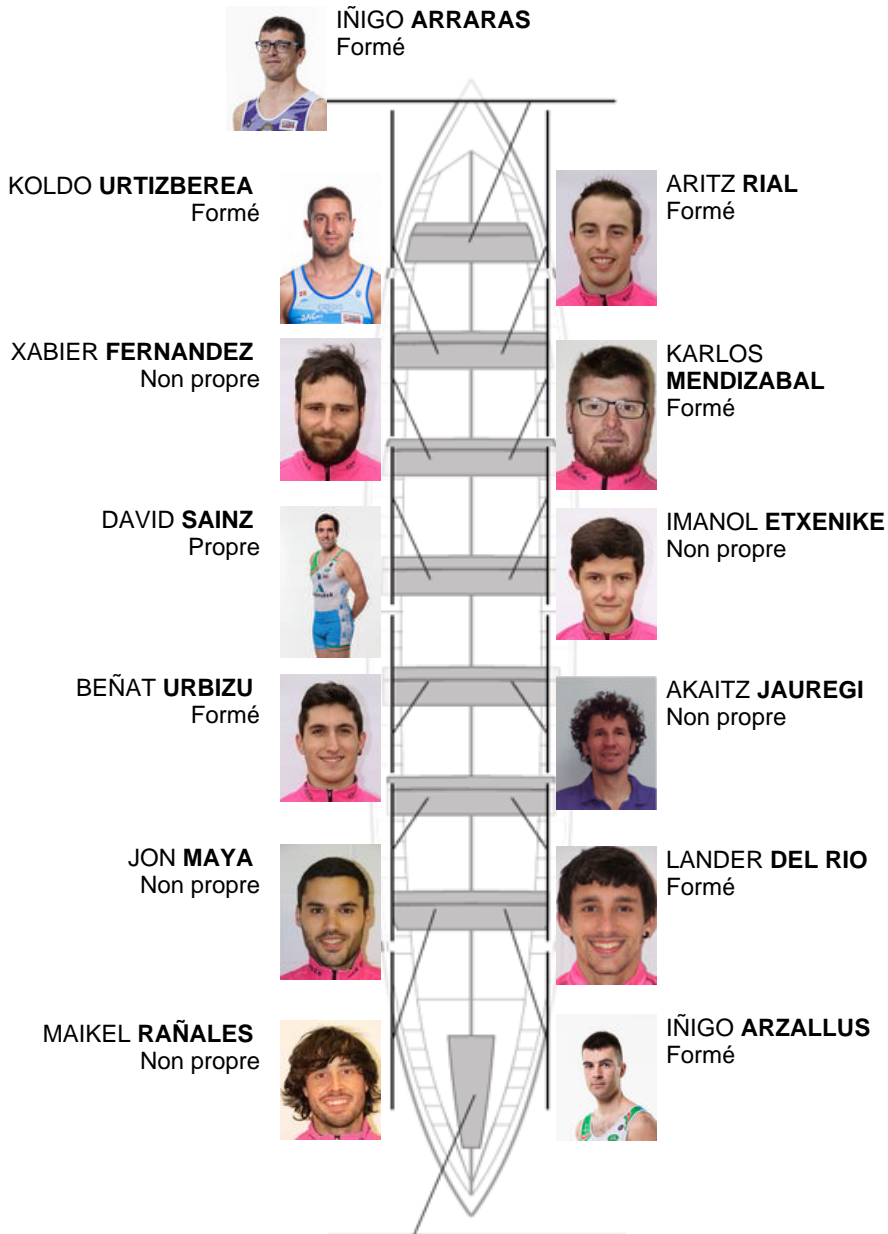

	Club	Temp	Dif	%	Points
10	SAN JUAN CMO Valves	20:12,72	00:37.40	103.18%	3

Coach
JUAN MARI
ETXABE

Délegué
XABIER
ARRARAS

Firma y sello

Supleánts

Retirer
NORKANDER
BERAIZ

Non propre

ANDER IRIARTE
Capitaine
Non propre

Formé: 7

Prope: 1

Non propre: 6