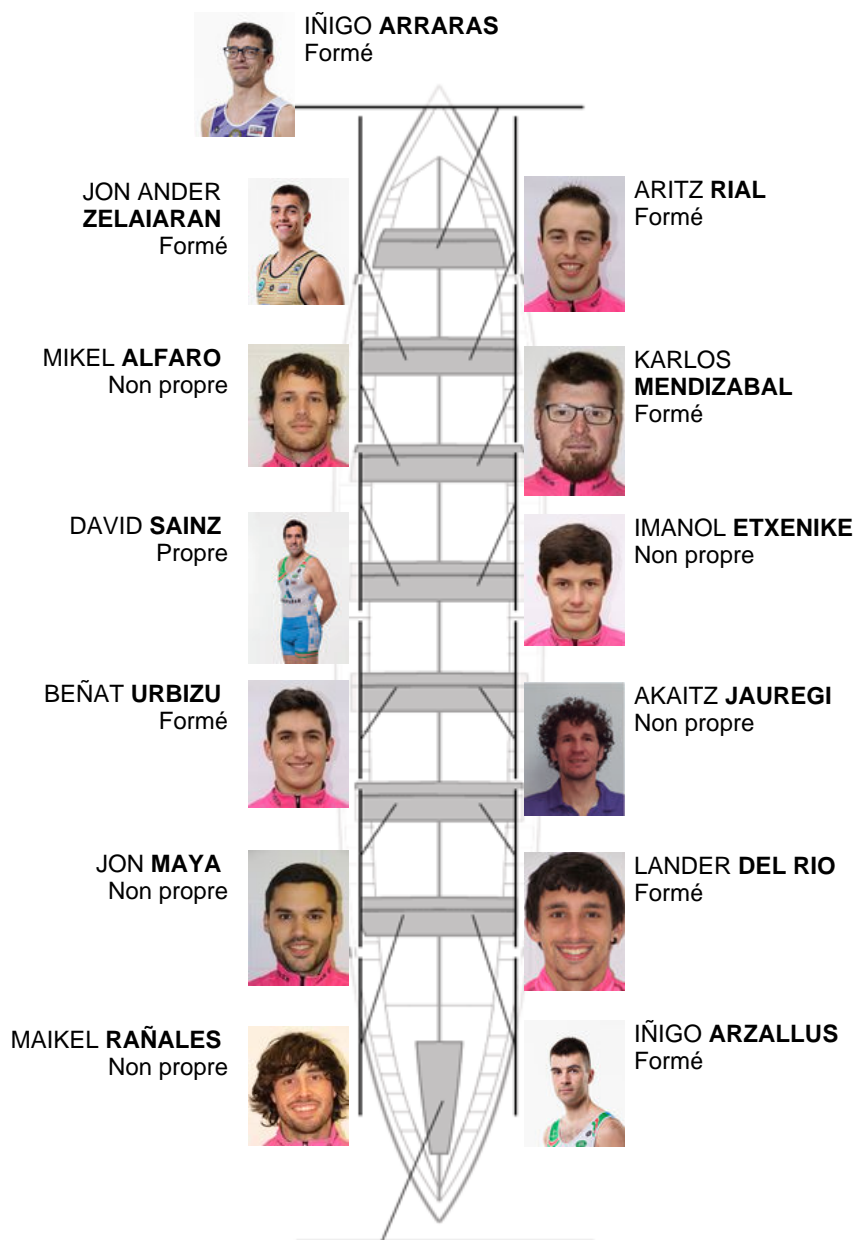

	Club	Temp	Dif	%	Points
11	SAN JUAN CMO Valves	20:38,00	00:51.16	104.31%	2

Coach
JUAN MARI
ETXABE

Déleégue
XABIER
ARRARAS

Firma y sello

Supleánts

Retraeur
~~XABIER~~
~~ARRARAS~~

Non propre

Formé:8
Prope: 1
Non propre: 5

JON ORMAZABAL
Capitaine
Formé