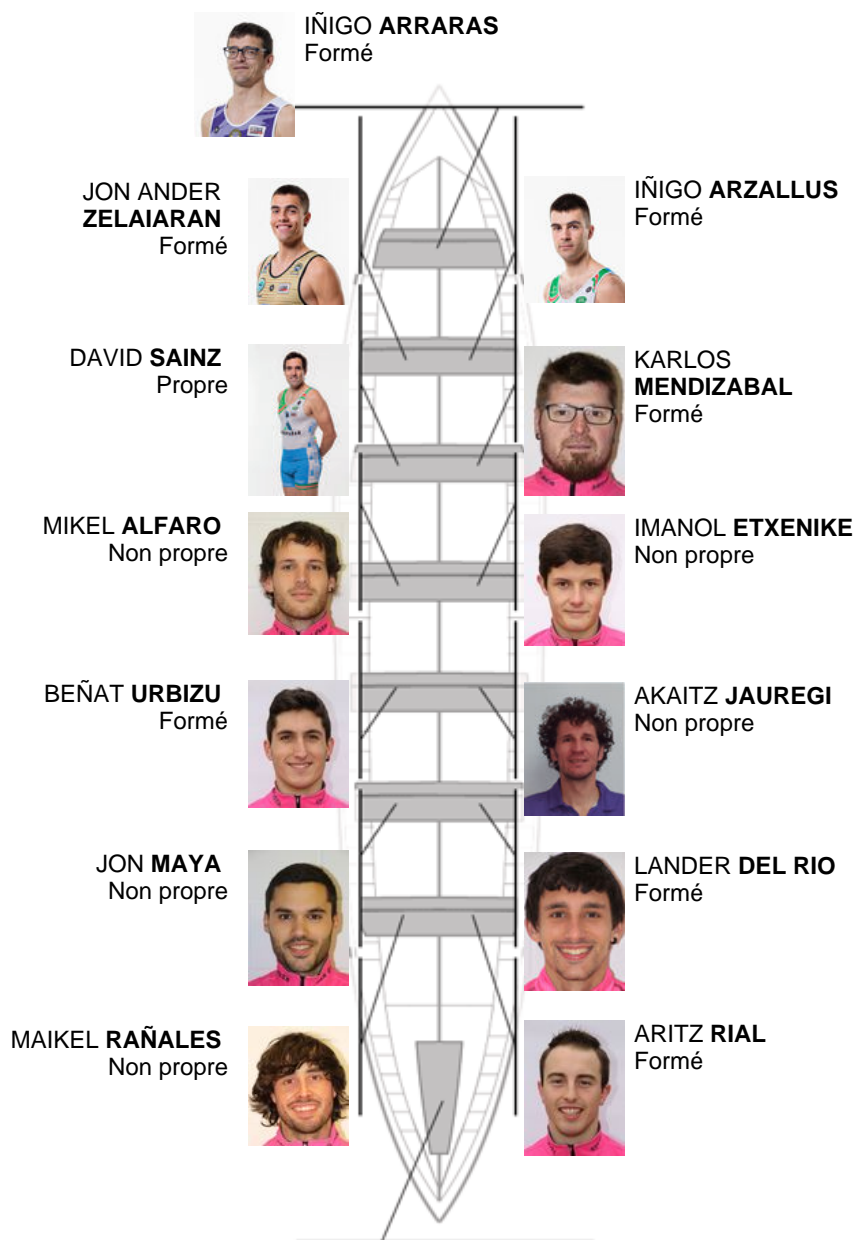

	Club	Temp	Dif	%	Points
9	SAN JUAN CMO Valves	22:17,02	00:46.92	103.63%	4

Coach
JUAN MARI
ETXABE

Déleégue
AITOR
UGARTE

Firma y sello

Supleánts

Rameur
~~KONDEK~~
~~ORRIBARRA~~

Non propre

Formé: 7