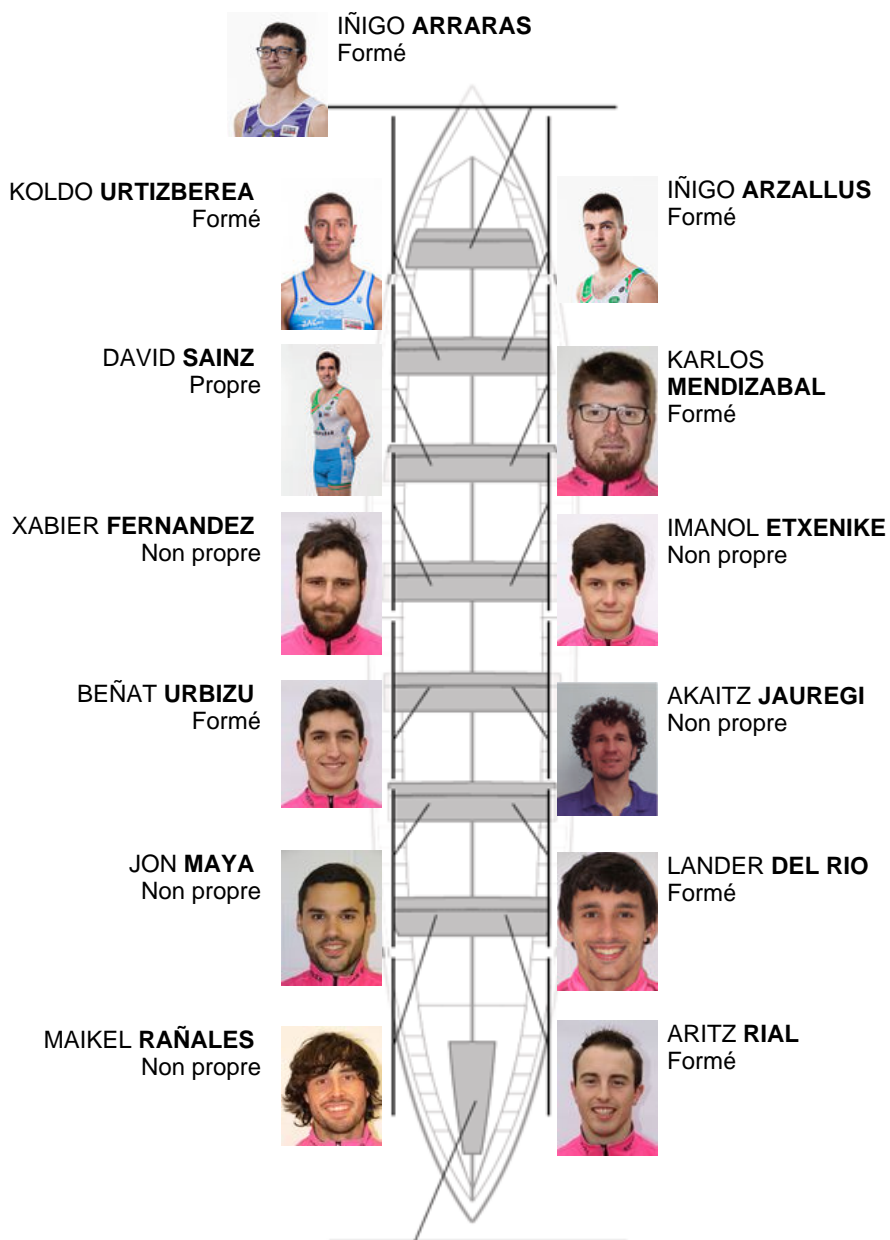

	Club	Temp	Dif	%	Points
10	SAN JUAN CMO Valves	21:59,14	01:30.24	107.34%	3

Coach
JUAN MARI
ETXABE

Déleégue
AITOR
UGARTE

Firma y sello

Supleánts

Retraeur
~~ANDER~~
~~BERROA~~

Non propre

Formé:8

Prope: 1

Non propre: 5

JON ORMAZABAL
Capitaine
Formé