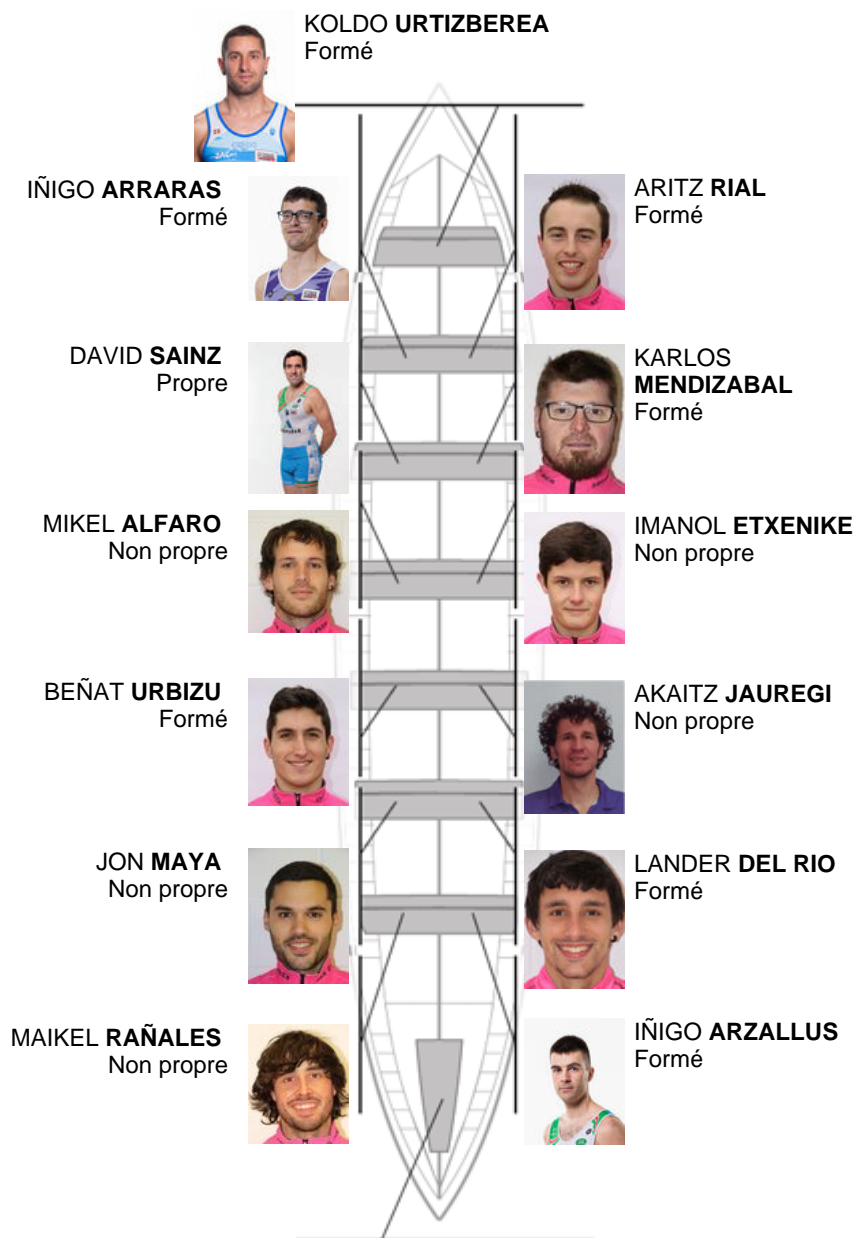

	Club	Temp	Dif	%	Points
10	SAN JUAN CMO Valves	20:12,56	00:38.02	103.23%	3

Coach  
JUAN MARI  
ETXABE

Délégué  
XABIER  
ARRARAS

Firma y sello

### Supléants

Retraeur  
~~XABIER~~  
~~FERNANDEZ~~

Non propre

**JON ORMAZABAL**  
Capitaine  
Formé

Formé:8

Prope: 1

Non propre: 5