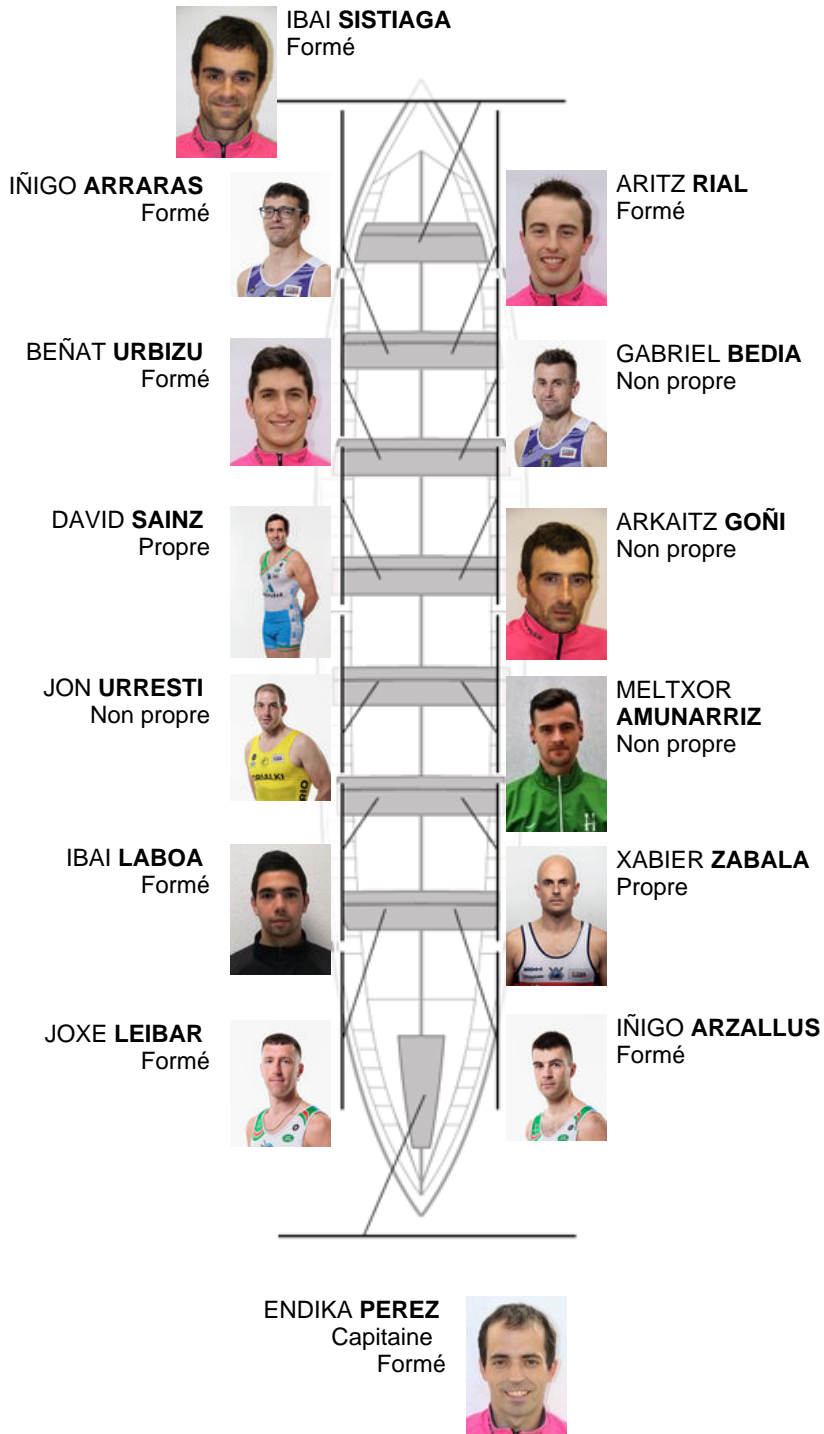

	Club	Temp	Dif	%	Points
5	SAN JUAN CMO Valves	19:32,54	00:28.58	102.49%	8

Coach
JUAN MARI
ETXABE

Déleégue
XABIER
ARRARAS

Firma y sello

Supleánts

Remeur
IGOR
MONZABEDO

Formé

Formé:8

Prope: 2

Non prope: 4