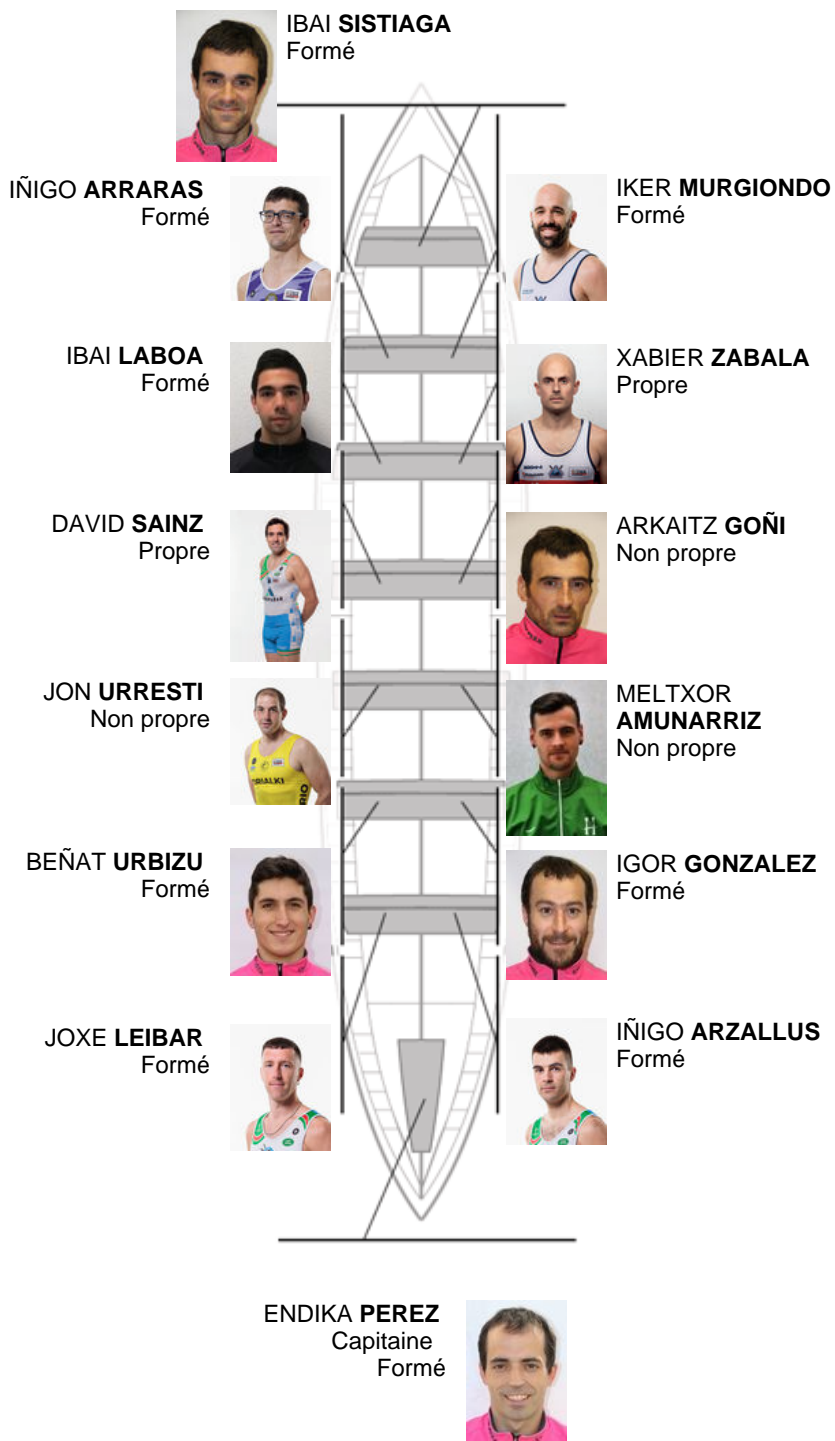

	<b>Club</b>	<b>Temp</b>	<b>Dif</b>	<b>%</b>	<b>Points</b>
6	SAN JUAN CMO Valves	20:27,30	00:41.01	103.45%	7

Coach  
JUAN MARI  
ETXABE

Délegué  
XABIER  
ARRARAS

Firma y sello

### Supleánts

Remeur  
~~ERIKEL~~  
~~BERNAL~~

Non propre

**Formé:9**

**Prope: 2**

**Non prope: 3**