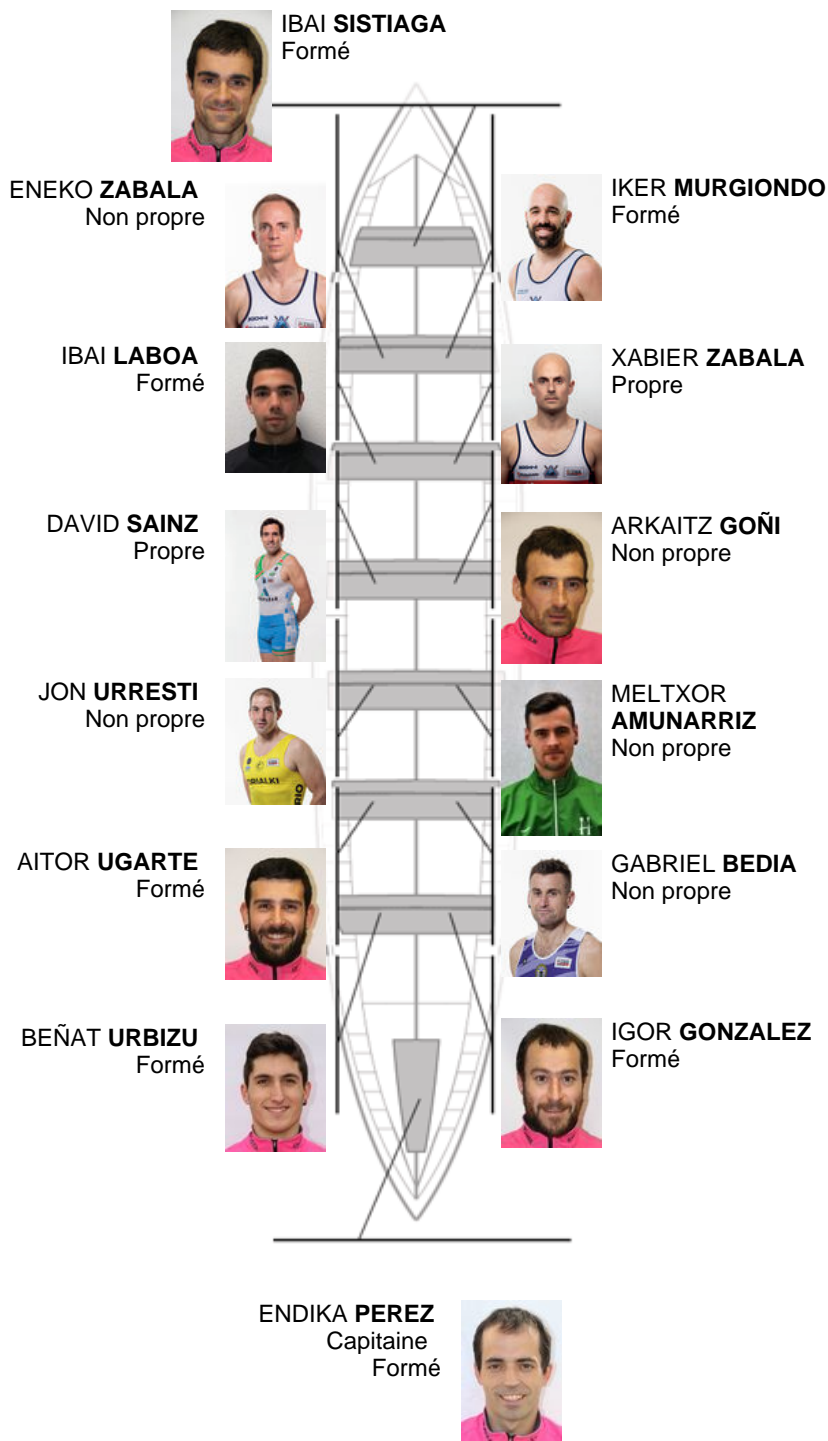

16-07-2017 / X Bandeira Concello de Ares - Puntuable

	Club	Temp	Dif	%	Points
12	SAN JUAN CMO Valves	20:32,46	00:48.14	104.06%	1

Firma y sello

Supleánts

Formé

Formé:7

Prope: 2

Non propre: 5