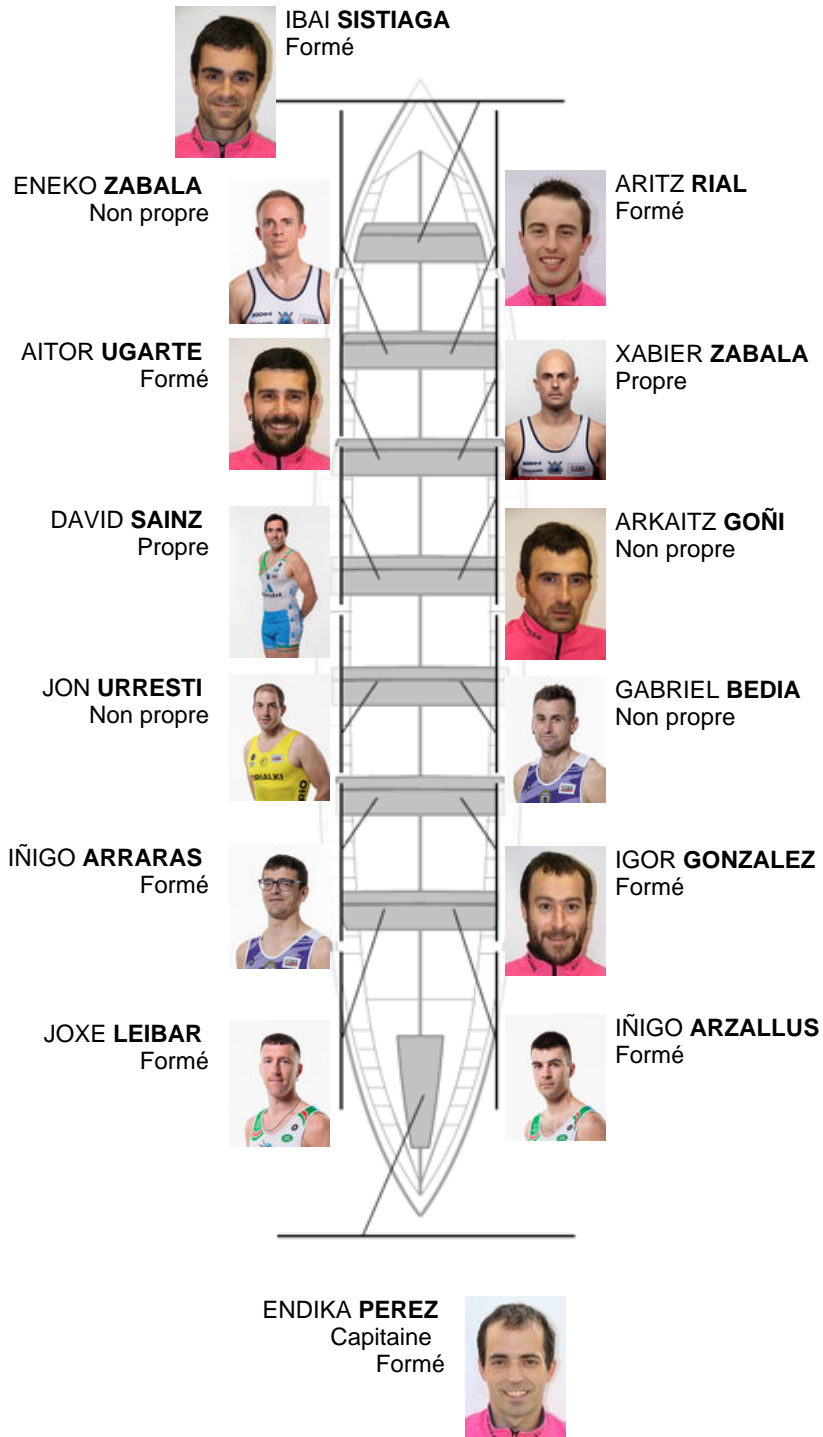

	Club	Temp	Dif	%	Points
11	SAN JUAN CMO Valves	20:04,30	00:32.54	102.77%	2

Coach
JUAN MARI
ETXABE

Déleégue
JOSE MIGUEL
BERAZA

Firma y sello

Supleánts

Remeur
~~BERAZA~~
~~BERAZA~~
Forme propre

Formé:8
Prope: 2
Non propre: 4