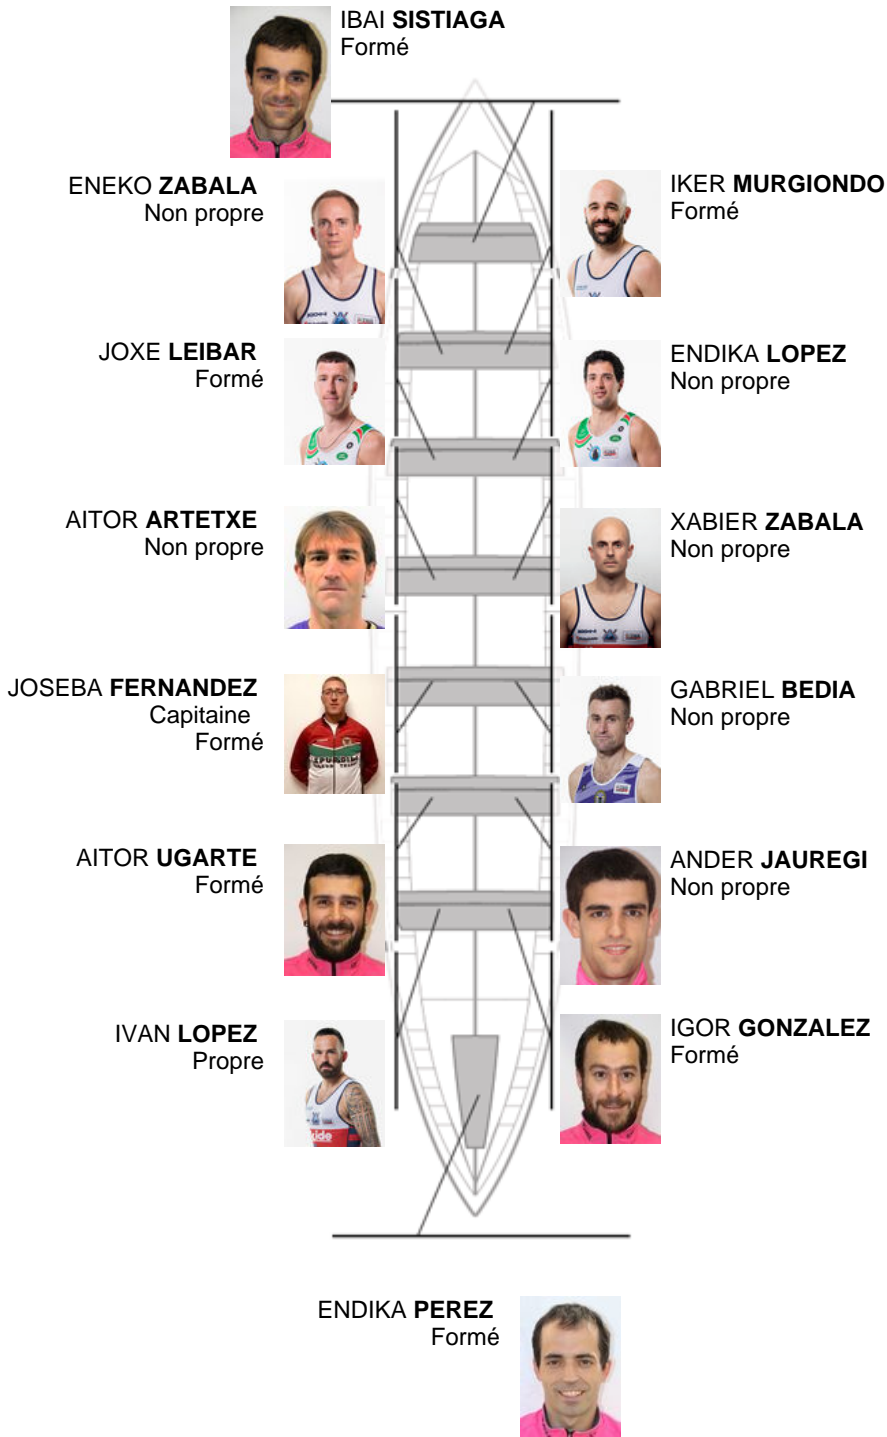

	Club	Temp	Dif	%	Points
4	SAN JUAN CMO Valves	20:38,73	00:28.84	102.38%	9

Coach
JOSE ANTONIO FERNANDEZ

Déleégue
XABIER ARRARAS

Firma y sello

Supleánts

Remeur
FERNANDEZ
~~ARRARAS~~
Non prope

Formé: 7
Prope: 1
Non prope: 6