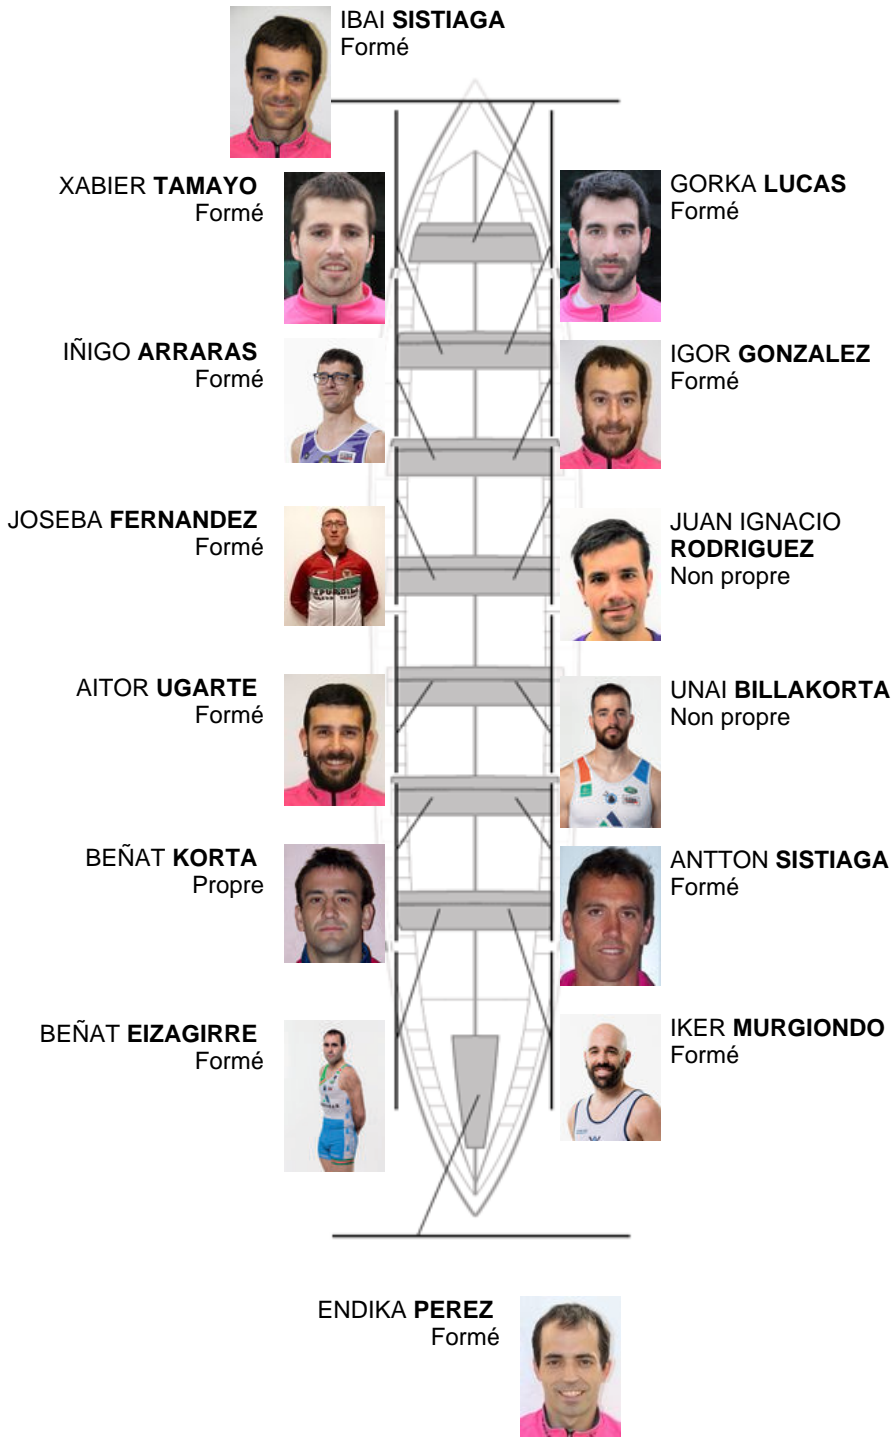

20-07-2013 / IV Bandera Iberdrola - Puntuable

	Club	Temp	Dif	%	Points
8	SAN JUAN CMO Valves	19:37,30	00:20.08	101.73%	5

Coach
JOSE ANTONIO
FERNANDEZ

Délegué
BEÑAT
MENDIZABAL

Firma y sello

Supleánts

Remeur
BEÑAT BERRIOZABAL
BEÑAT BERRIOZABAL
Non propre

Formé:11
Prope: 1
Non prope: 2