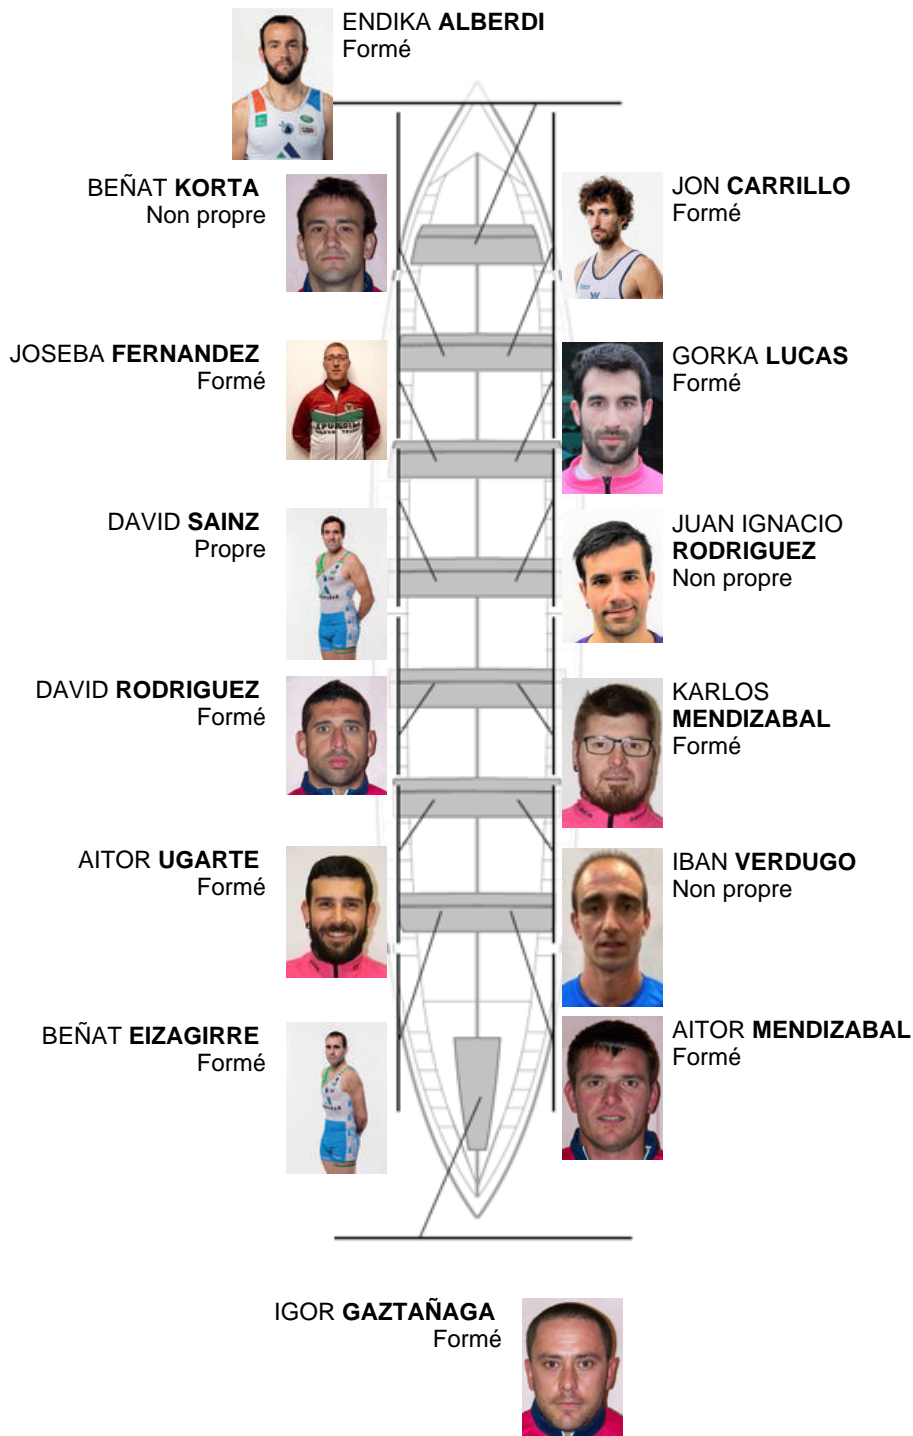

22-07-2012 / II Bandera Autoridad Portuaria de Pasaia - Puntuable

	Club	Temp	Dif	%	Points
3	SAN JUAN CMO Valves	19:59,56	00:11.66	100.98%	10

Coach
JOSE ANTONIO
FERNANDEZ

Déleégue
XABIER
ARRARAS

Firma y sello

Supleánts

Remeur
~~ENRIKETA~~
BARRALDEGUA

Formé prope

Formé:10

Prope: 1

Non prope: 3