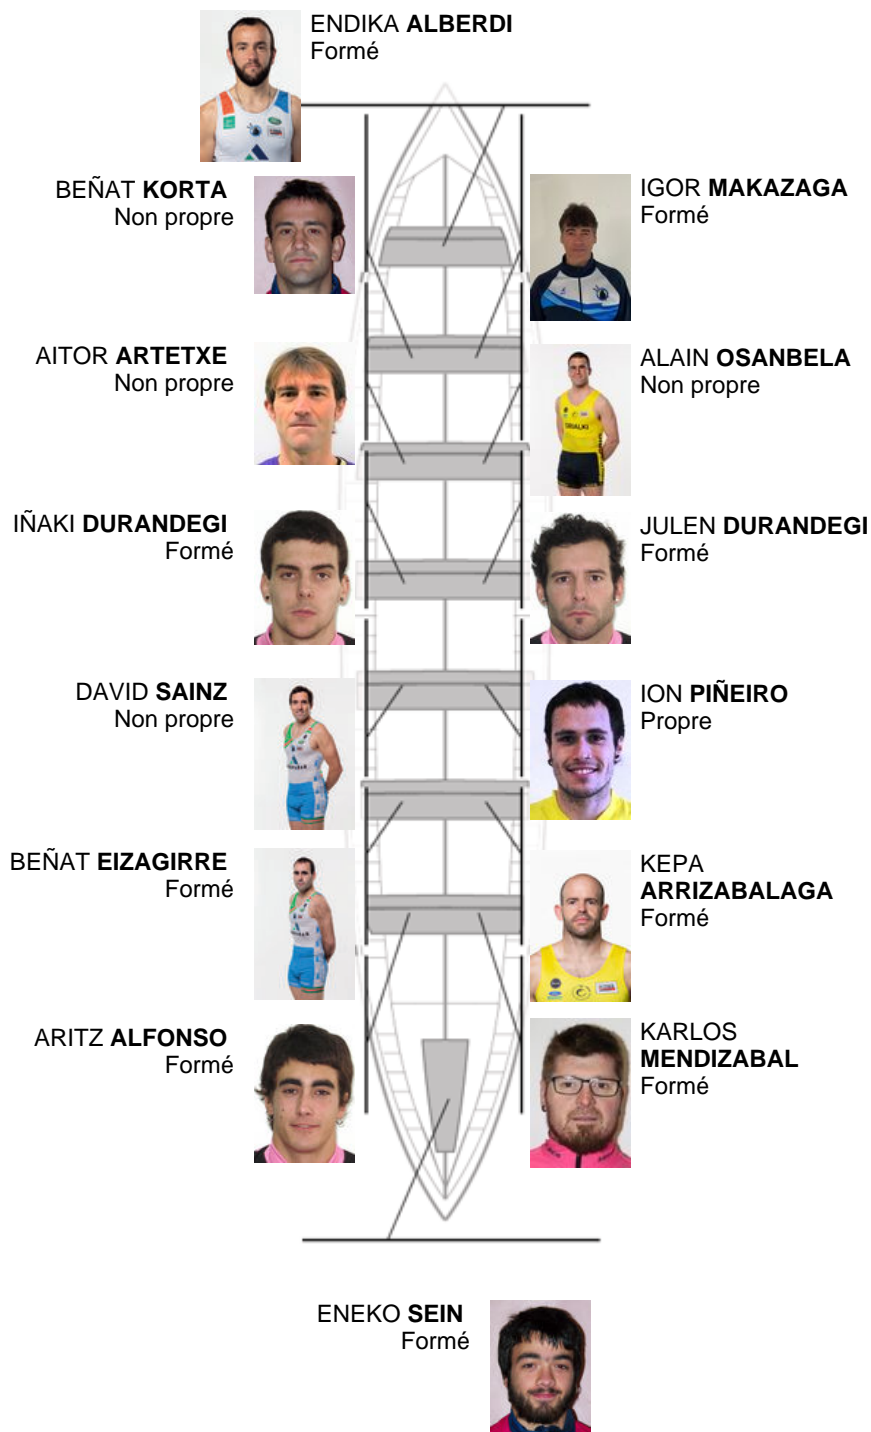

	Club	Temp	Dif	%	Points
8	SAN JUAN CMO Valves	19:29,78	00:21.86	101.90%	5

Coach
IGOR
MAKAZAGA

Délegué
ANTTON
SISTIAGA LASA

Firma y sello

Supleánts

Rembur
ERREBOLITZ
RUIZ BARRENA

Formé

Formé:9

Prope: 1

Non prope: 4