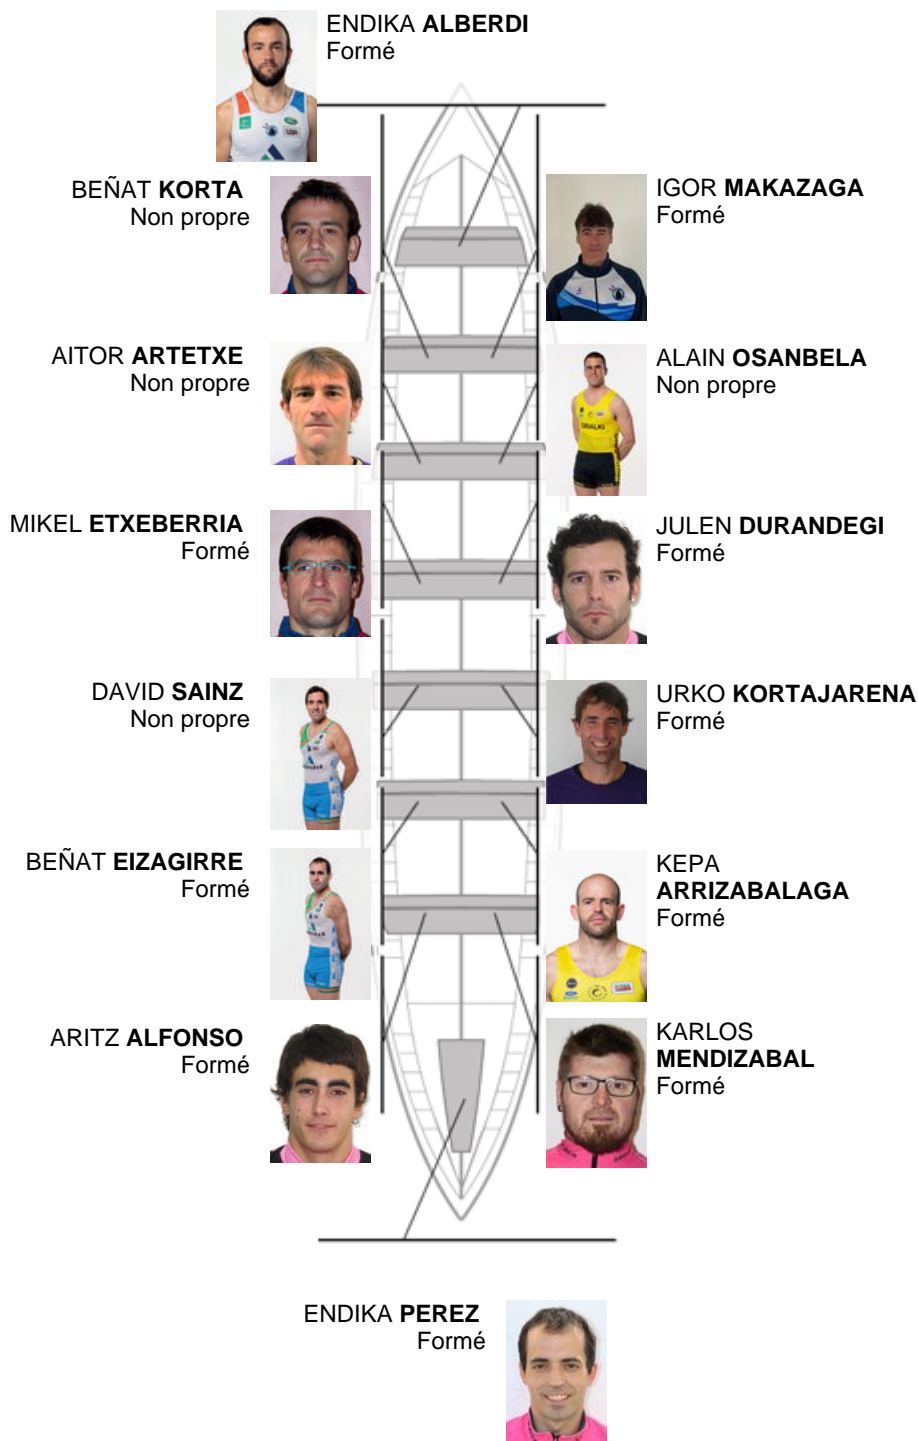

	Club	Temp	Dif	%	Points
4	SAN JUAN CMO Valves	19:31,57	00:16.52	101.43%	9

Coach
IGOR
MAKAZAGA

Délegué
ANTTON
SISTIAGA LASA

Firma y sello

Supleánts

Ramón
BERBIDI

Prope

Formé: 10

Prope: 4

Non prope: 4