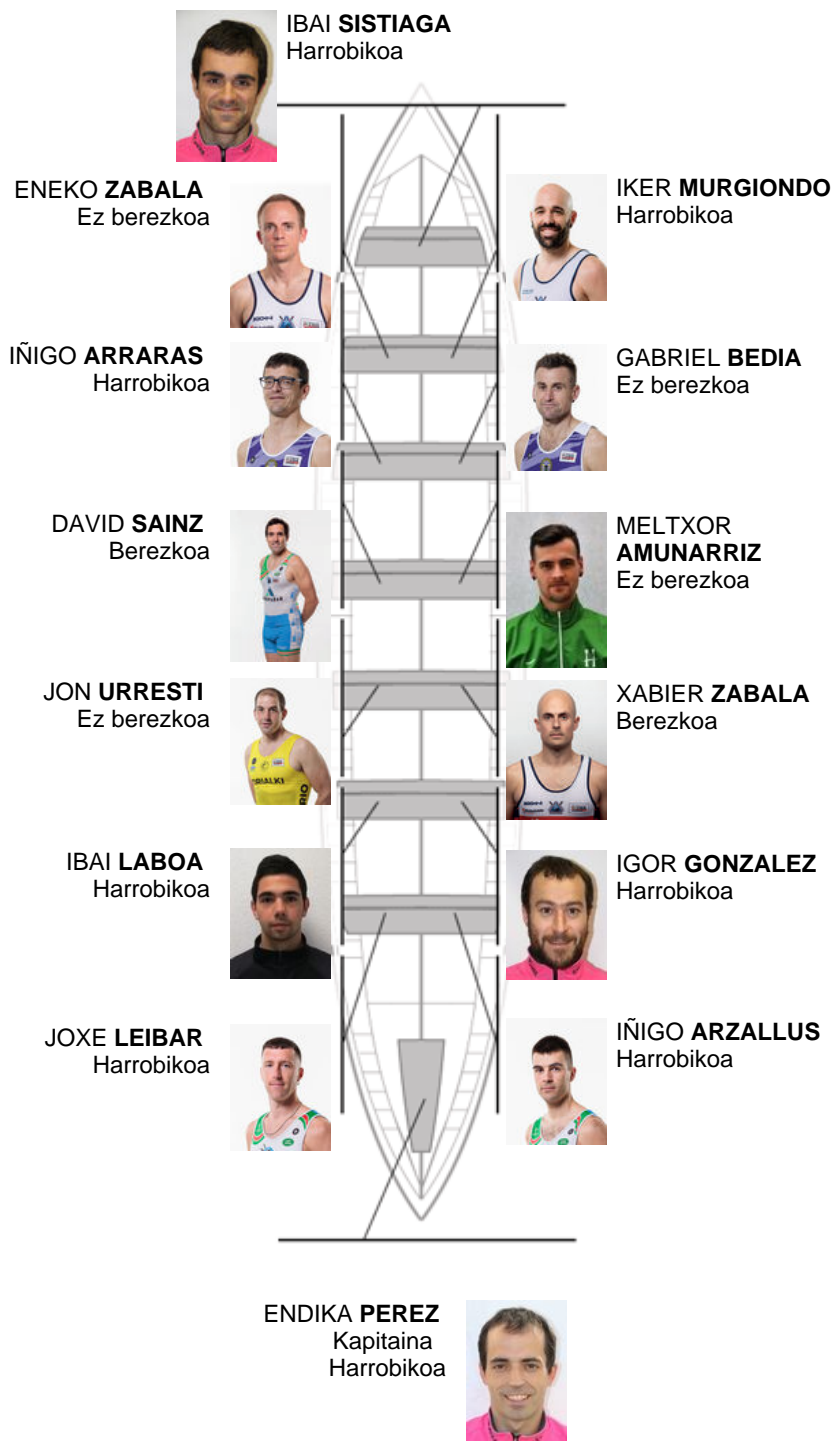

	Kluba	Denbora	Alde	%	Puntuak
6	SAN JUAN CMO Valves	20:13,30	00:24.60	102.06%	7

Entrenatzailea
JUAN MARI
ETXABE

Ordezkaria
XABIER
ARRARAS

Firma y sello

Ordezkaririk

Arraunlaria
~~BEÑATZ~~
~~SENTE~~
Ez berezkoa