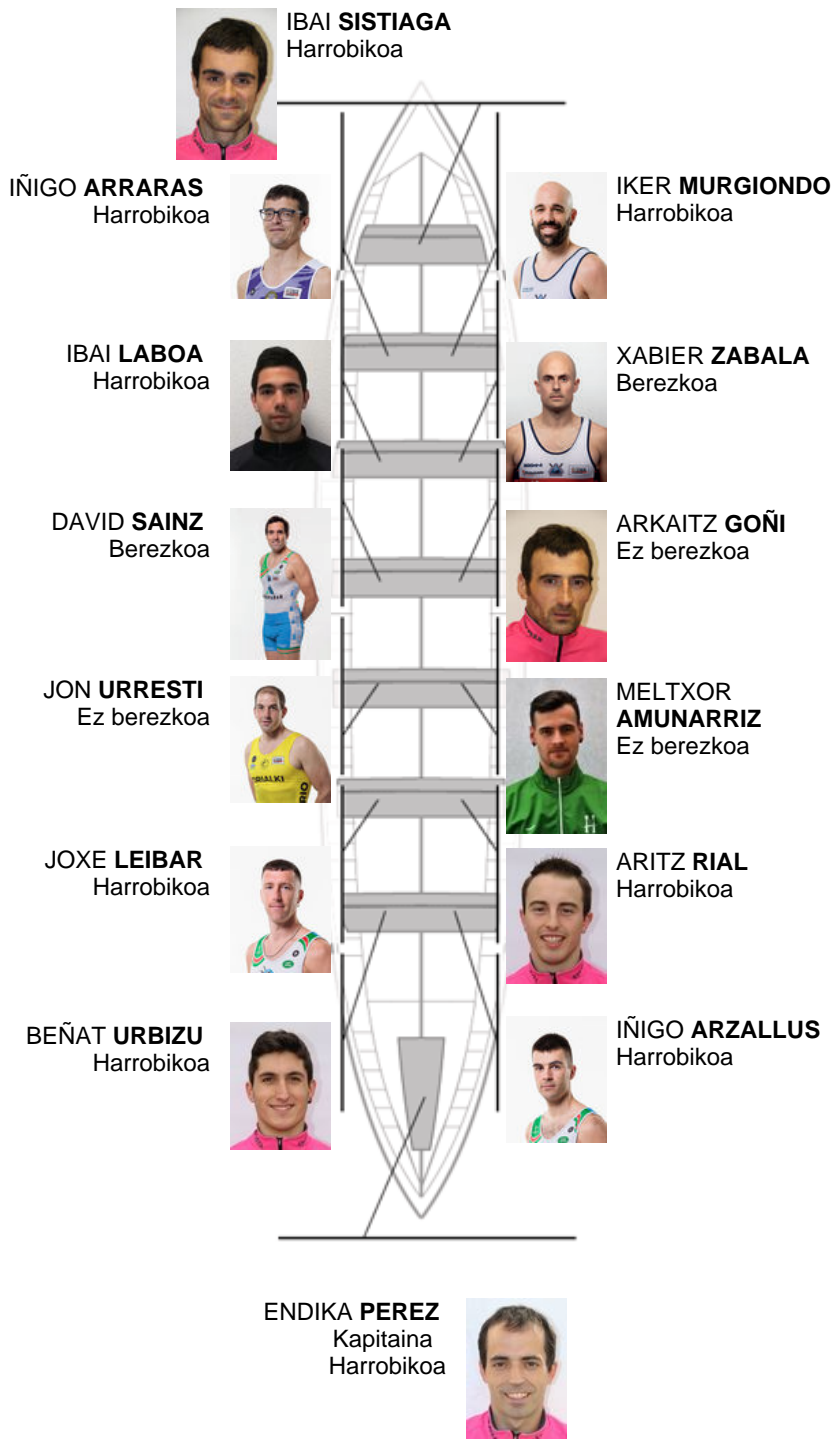

	Kluba	Denbora	Alde	%	Puntuak
5	SAN JUAN CMO Valves	21:48,66	00:47.82	103.79%	8

Entrenatzailea  
JUAN MARI  
ETXABE

Ordezkaria  
JOSE MIGUEL  
BERAZA

Firma y sello

**Ordezkaririk**

Arraunlaria  
~~ASKIBRE EL~~  
~~BERRAZA EZ~~  
Ez berezkoa