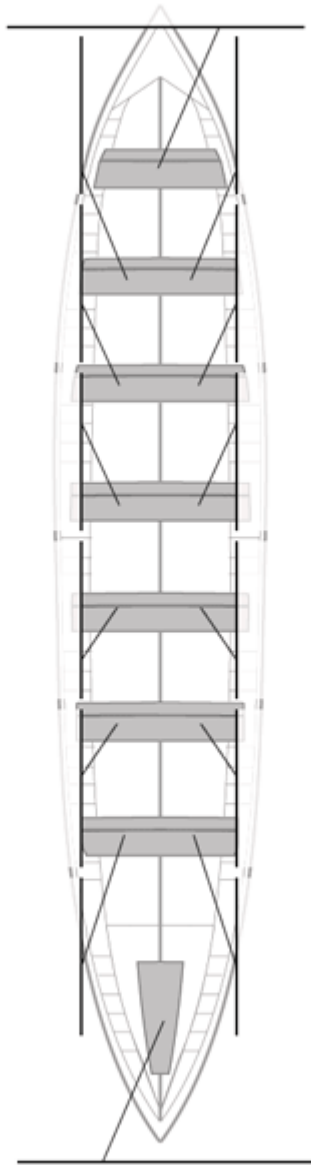

	Kluba	Denbora	Alde	%	Puntuak
12	SAN JUAN CMO Valves	20:38,36	00:47,56	103.99%	1

Image not found or type unknown
Entrenatzailea

Image not found or type unknown
Ordezkarria

Firma y sello

Ordezkarriak

Harrobikoak: