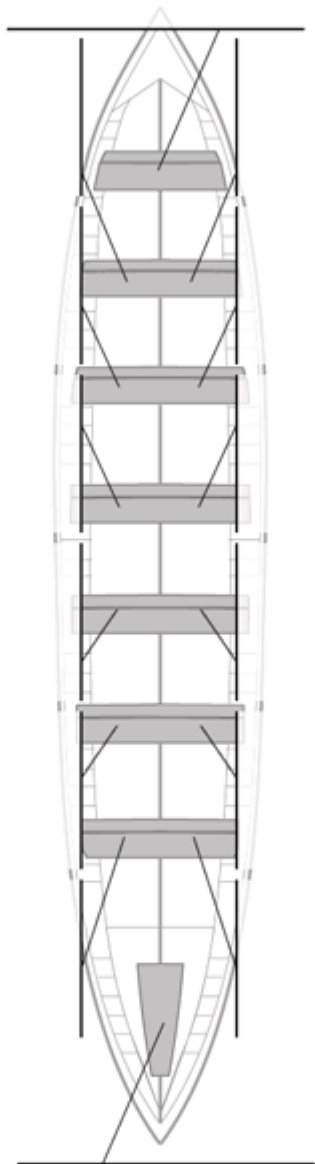

	Kluba	Denbora	Alde	%	Puntuak
12	SAN JUAN CMO Valves	21:03,81	01:11,18	105.97%	1

Image not found or type unknown
Entrenatzailea

Image not found or type unknown
Ordezkarria

Firma y sello

Ordezkarriak

Harrobikoak:
Berezkoak:
Ez berezkoak: