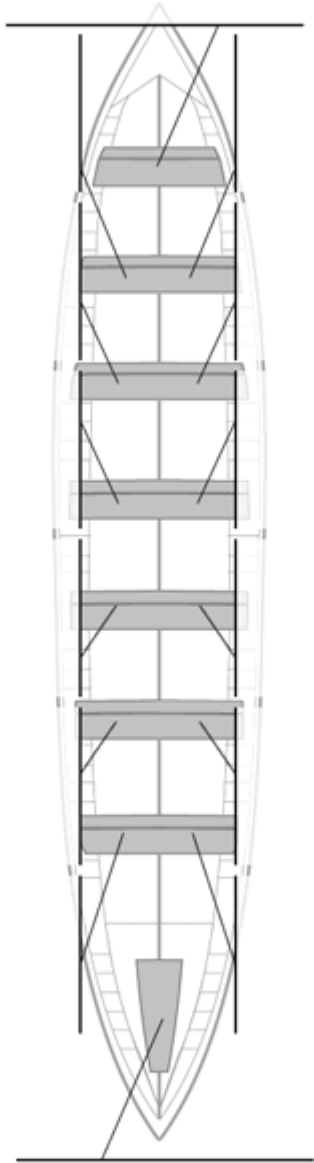

	Kluba	Denbora	Alde	%	Puntuak
11	SAN JUAN CMO Valves	22:14,37	01:38,40	107.96%	2

Image not found or type unknown
Entrenatzailea

Image not found or type unknown
Ordezkarria

Firma y sello

Ordezkarriak

Harrobikoak:
Berezkoak:
Ez berezkoak: