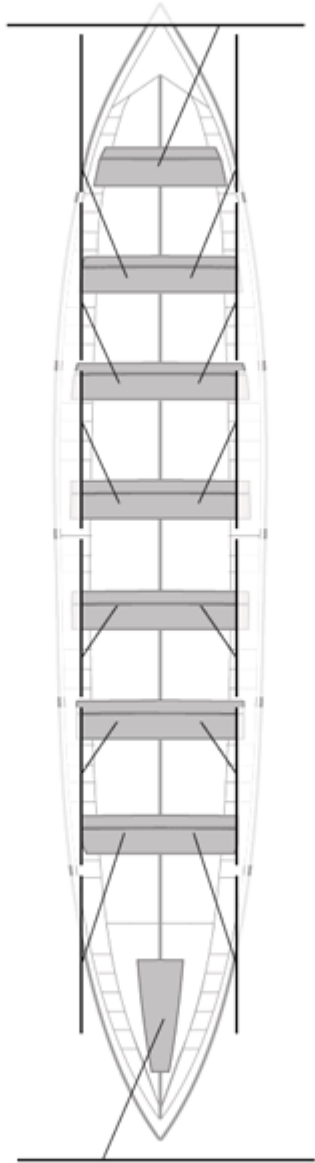

	Kluba	Denbora	Alde	%	Puntuak
8	SAN JUAN CMO Valves	20:42,04	00:47,98	104.02%	5

Image not found or type unknown
Entrenatzailea

Image not found or type unknown
Ordezkarria

Firma y sello

Ordezkarriak

Harrobikoak:
Berezkoak:
Ez berezkoak: