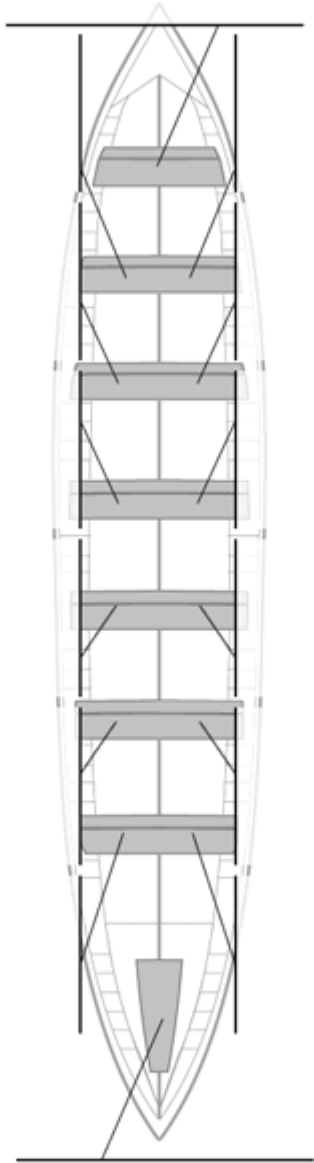

	Kluba	Denbora	Alde	%	Puntuak
2	SAN JUAN CMO Valves	21:37,79	00:09,97	100.78%	11

Image not found or type unknown
Entrenatzailea

Image not found or type unknown
Ordezkarria

Firma y sello

Ordezkarriak

Harrobikoak: