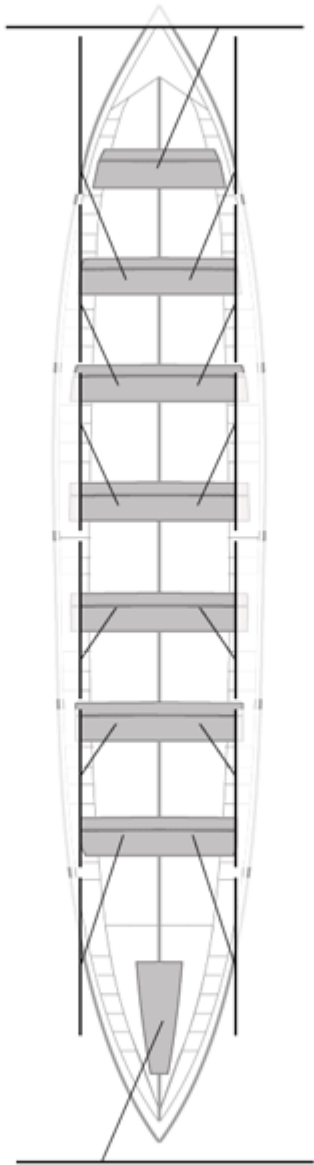

	Kluba	Denbora	Alde	%	Puntuak
9	SAN JUAN CMO Valves	20:55,00	00:45,49	103.76%	4

Image not found or type unknown
Entrenatzailea

Image not found or type unknown
Ordezkarria

Firma y sello

Ordezkarriak

Harrobikoak: