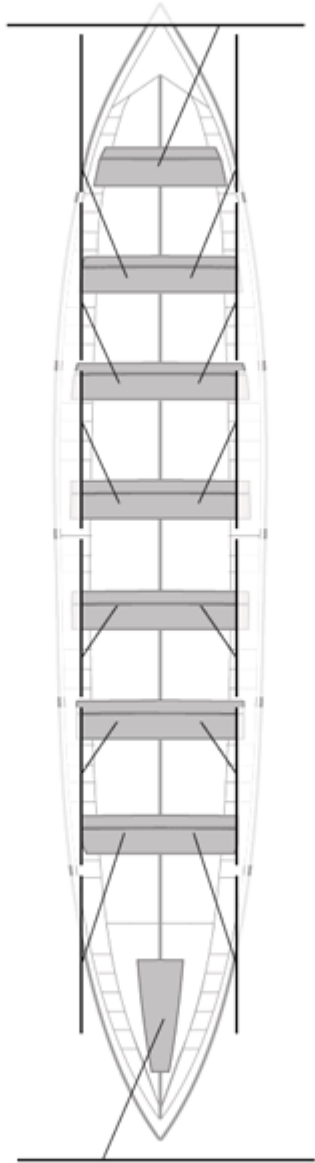

	Kluba	Denbora	Alde	%	Puntuak
11	SAN JUAN CMO Valves	20:53,39	01:01,28	105.14%	2

Image not found or type unknown
Entrenatzailea

Image not found or type unknown
Ordezkarria

Firma y sello

Ordezkarriak

Harrobikoak:
Berezkoak:
Ez berezkoak: