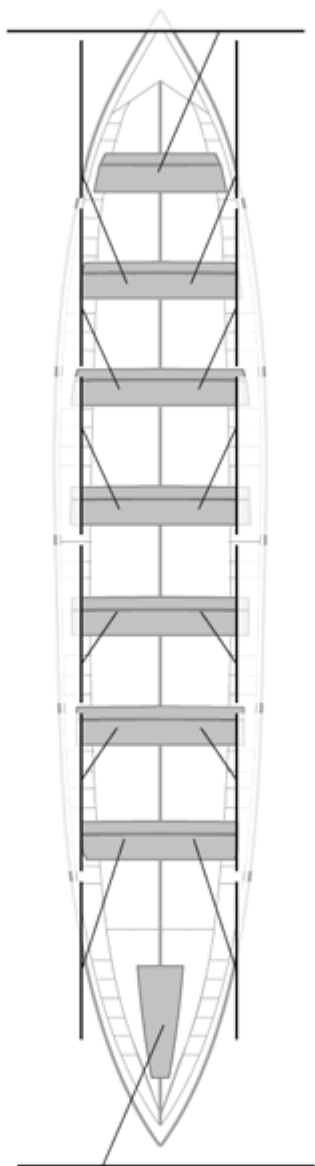

Kluba	Denbora	Alde	%	Puntuak
6	SAN JUAN CMO Valves	19:59,91	00:15,70	101.33%	7

Image not found or type unknown
Entrenatzailea

Image not found or type unknown
Ordezkarria

Firma y sello

Ordezkarriak

Harrobikoak:
Berezkoak:
Ez berezkoak: