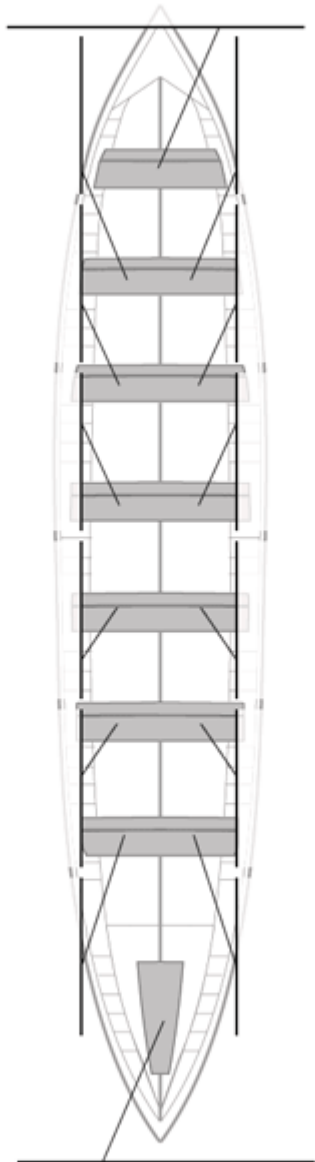

Club	Tiempo	A favor	%	Puntos
9	SAN JUAN CMO Valves	20:27,49	00:47,14	103.99%	4

Image not found or type unknown

Entrenador

Image not found or type unknown

Delegado

Firma y sello

Suplentes

Canteranos:

Propios:

No propios: