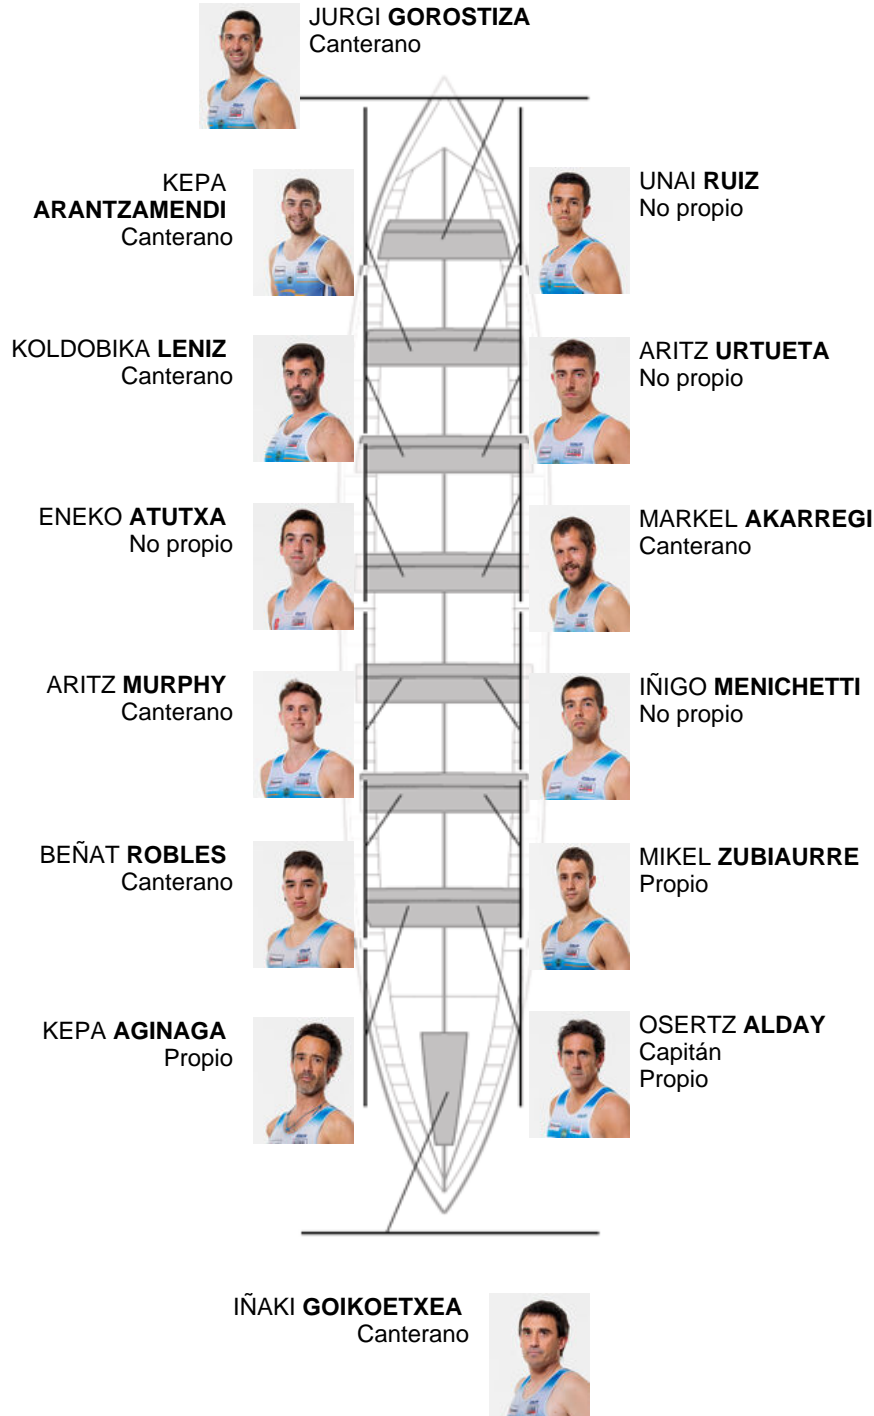

	Club	Tempo	A favor	%	Puntos
4	LEKITTARRA ELECNOR	21:11,08	00:11.46	100.90%	9

Adestrador
**OSERTZ
ALDAY**

Delegado
**ANDONI
MINTEGI LEGARRA**

Firma e sello

Suplentes

Remeiro /
~~OSERTZ~~
~~ALDAY~~
SANCHEZ
No propio