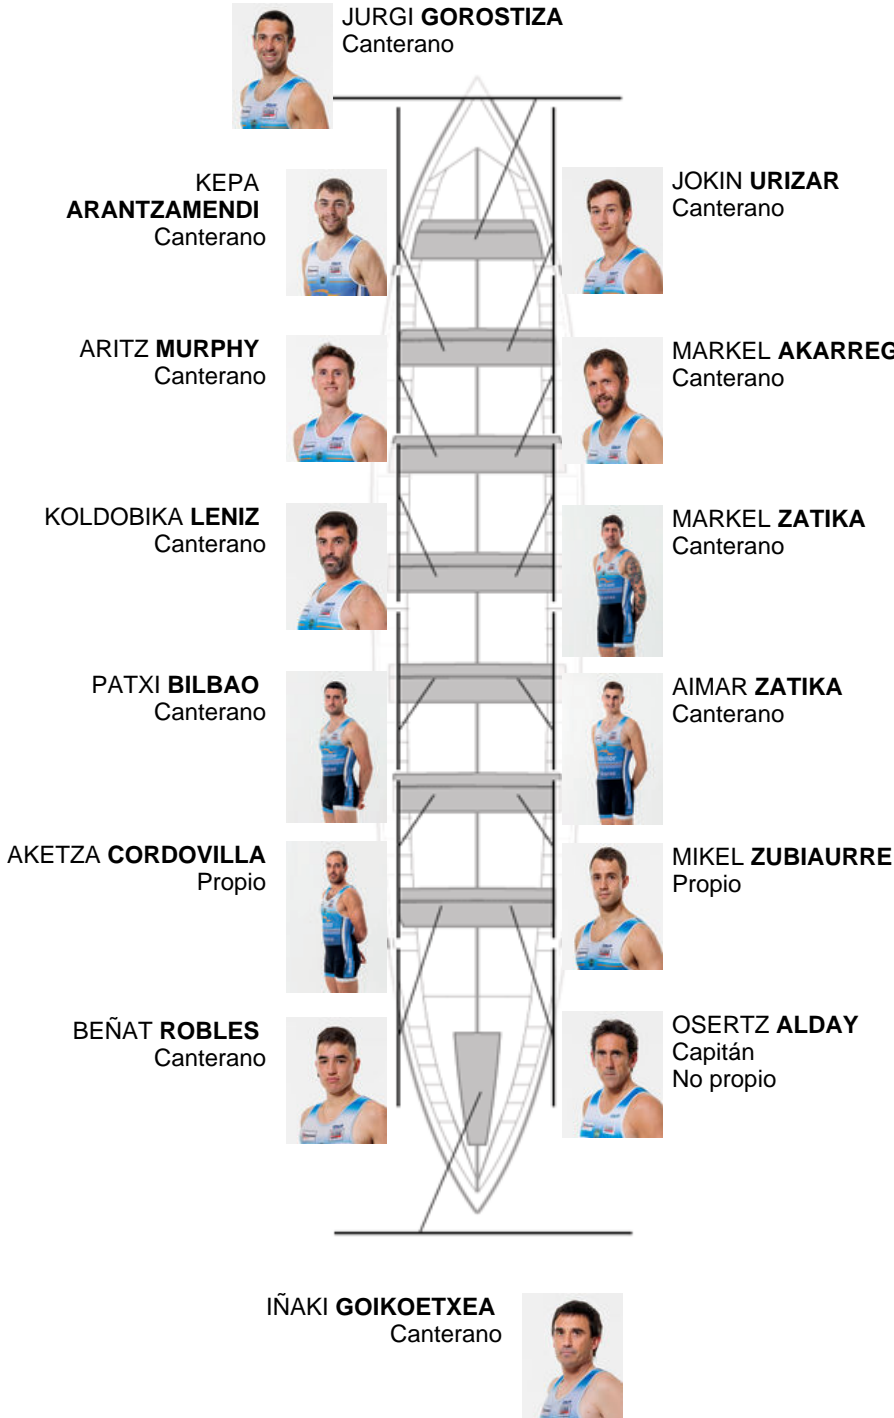

	Club	Tempo	A favor	%	Puntos
6	LEKITTARRA ELECNOR	21:34,56	00:32.07	102.54%	7

Adestrador  
**OSERTZ  
ALDAY**

Delegado  
**JON  
GOITIZ**

Firma e sello

### Suplentes

Remeiro /  
~~PROPIO~~  
~~PROPIO~~  
**SANCHEZ**  
No propio  
No propio

Canteirás:11

Propios: 2

Non propio: 1