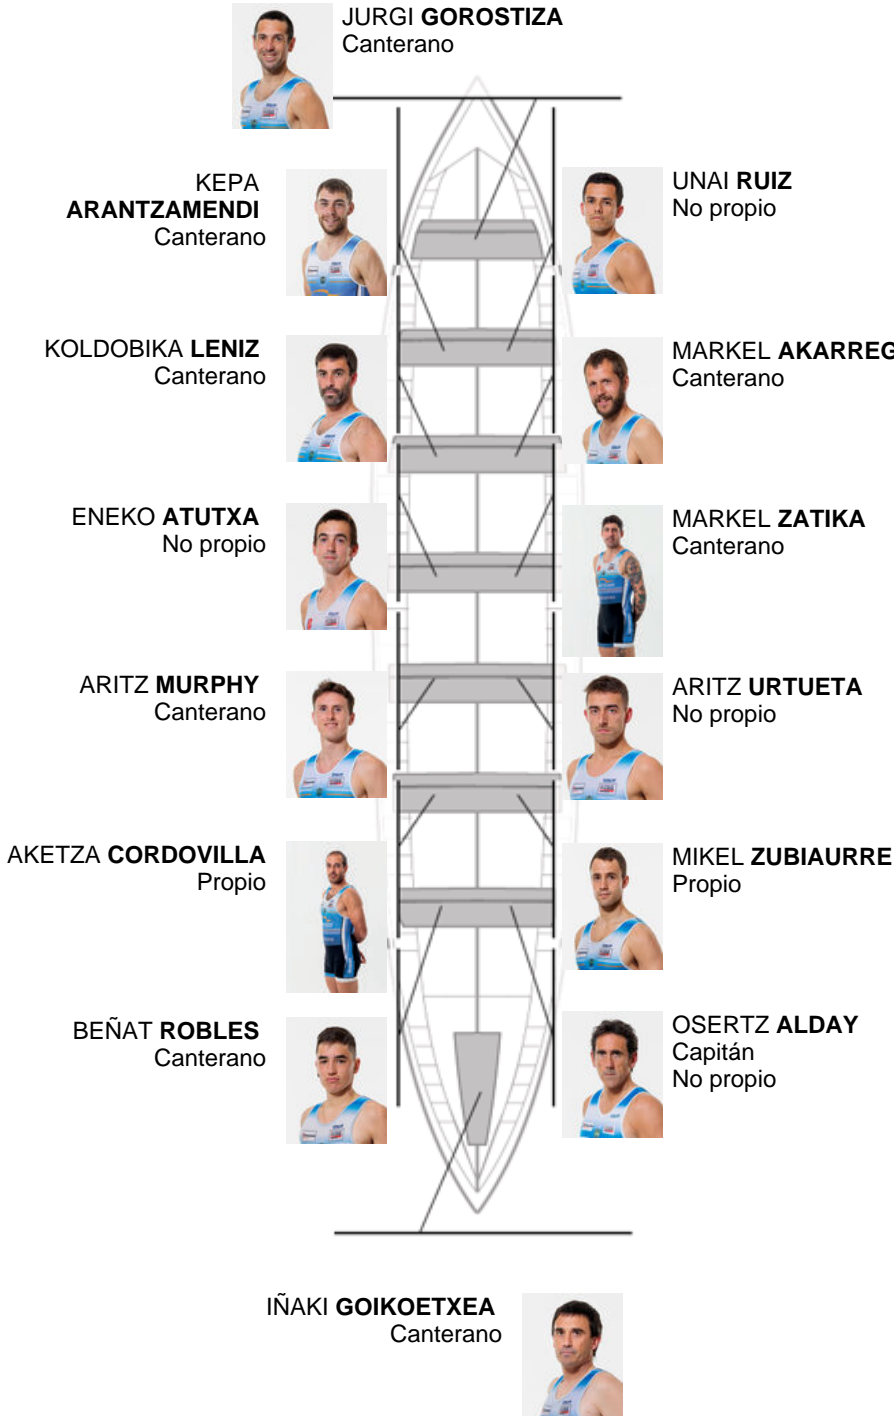

Club	Tempo	A favor	%	Puntos
9	LEKITTARRA ELECNOR	20:19,52	00:24.26	102.02%	4

Firma e sello

Suplentes

Canteiráns:8

Propios: 2

Non propio: 4