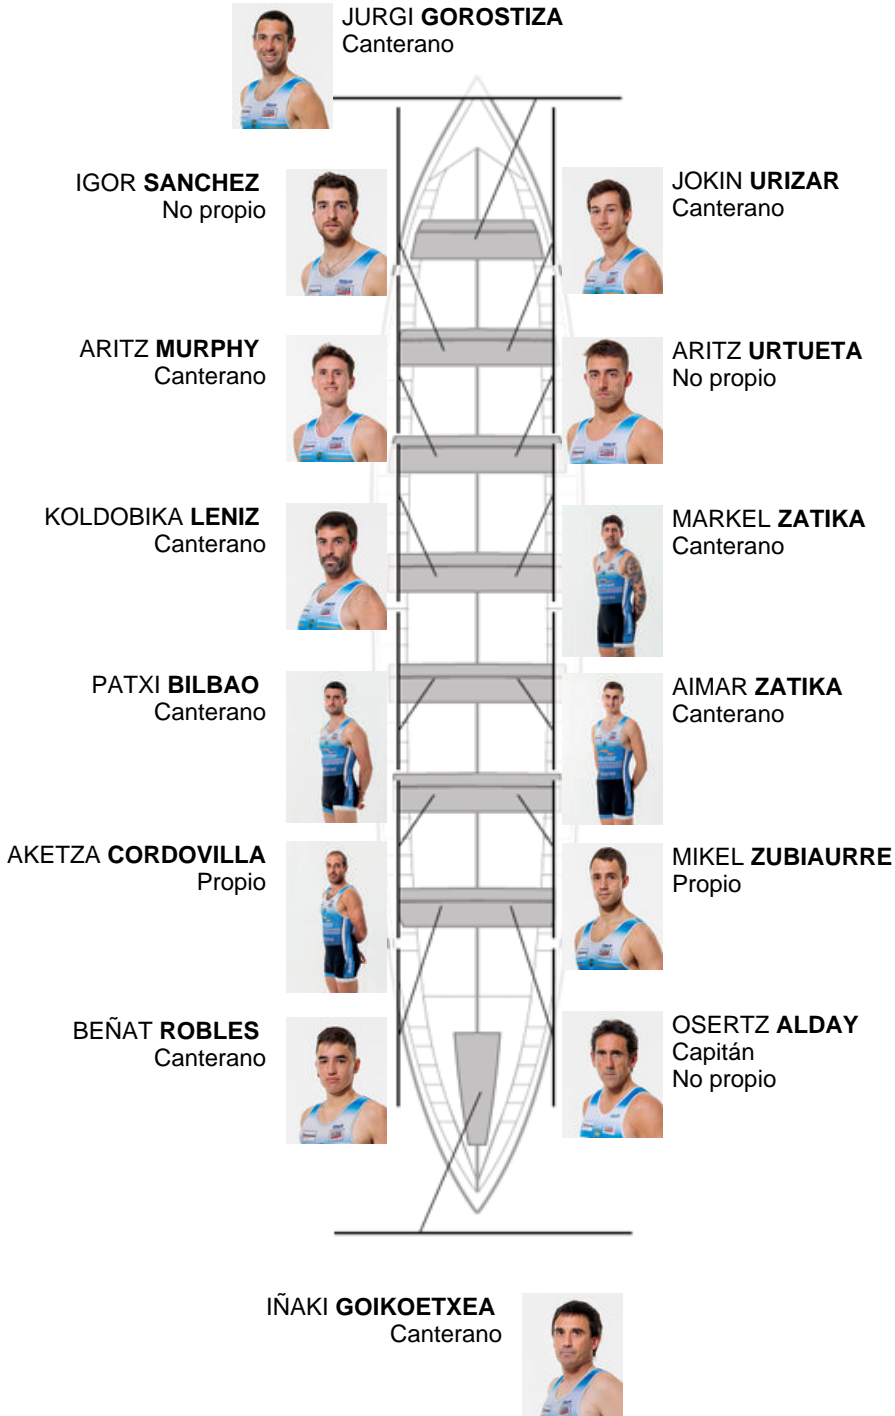

	Club	Tempo	A favor	%	Puntos
6	LEKITTARRA ELECNOR	21:05,60	00:31.00	102.51%	7

Adestrador
OSERTZ
ALDAY

Delegado
IORITZ
ARMUÑIZ

Firma e sello

Suplentes

Remeiro /
~~MIKEL~~
~~ARANTZAMENDI~~
ARANTZAMENDI
No propio
Canterano