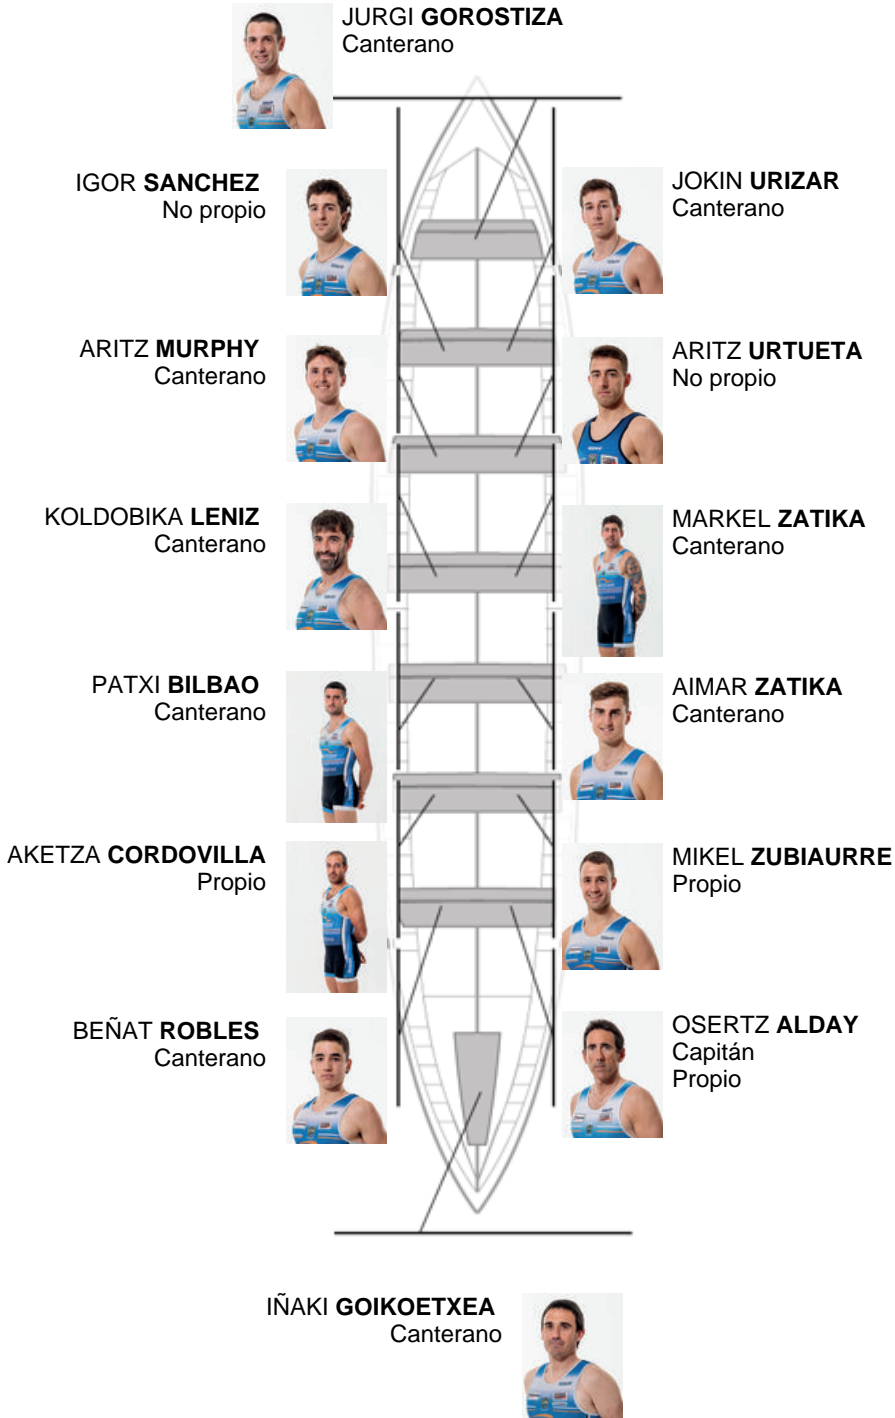

	Club	Tempo	A favor	%	Puntos
6	LEKITTARRA ELECNOR	21:05,60	00:31.00	102.51%	7

Adestrador
**OSERTZ
ALDAY**

Delegado
**IORITZ
ARMUÑIZ**

Firma e sello

Suplentes

Remeiro /
~~MIKEL~~
~~ARANTZAMENDI~~
ARANTZAMENDI
No propio
Canterano