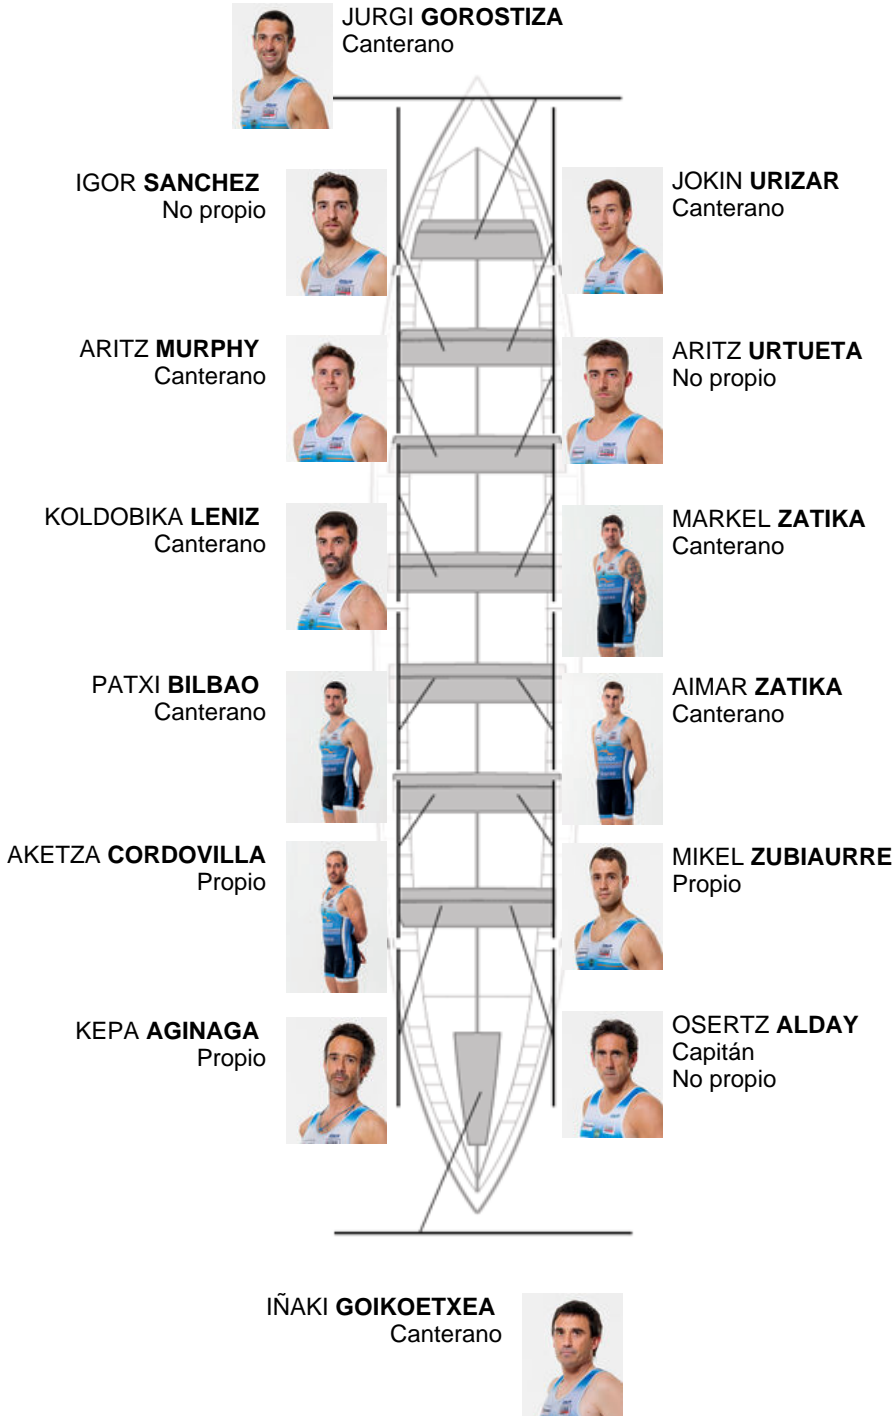

	Club	Tempo	A favor	%	Puntos
6	LEKITTARRA ELECNOR	20:32,86	00:22.44	101.85%	7

Adestrador
**OSERTZ
ALDAY**

Delegado
**JON
GOITIZ**

Firma e sello

Suplentes

Remeiro /
~~MIKEL~~
~~ARANTZAMENDI~~
ARANTZAMENDI
No propio
Canterano