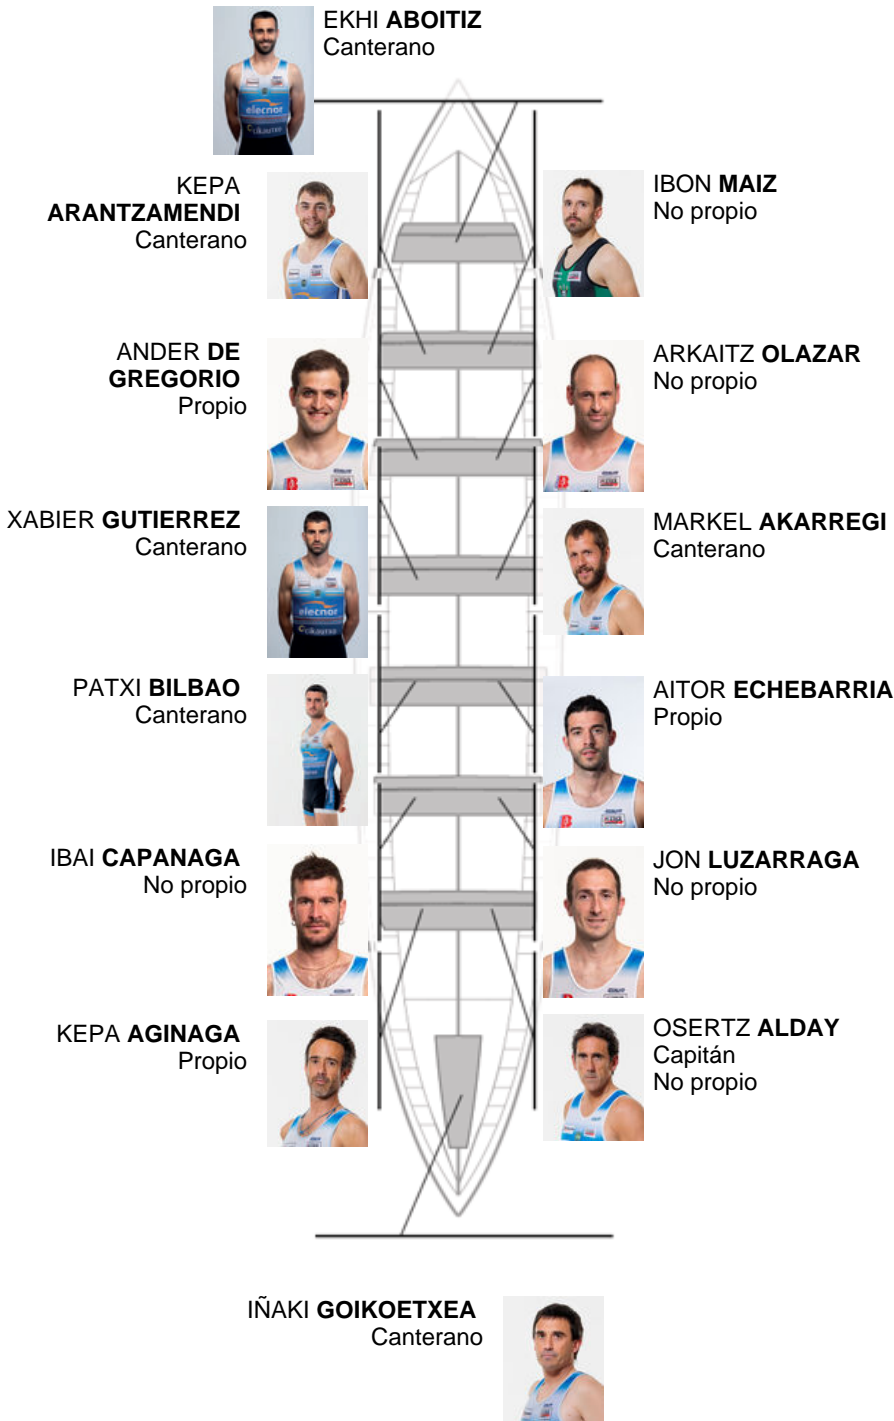

	Club	Tempo	A favor	%	Puntos
9	LEKITARRA ELECNOR	20:20,33	00:45.79	103.89%	4

Adestrador
**OSERTZ
ALDAY**

Delegado
**IORITZ
ARMUÑIZ**

Firma e sello

Suplentes

Remeiro
IBON MAIZ
OSERTZ ALDAY
Canterano

Canteirás:6
Propios: 3
Non propio: 5