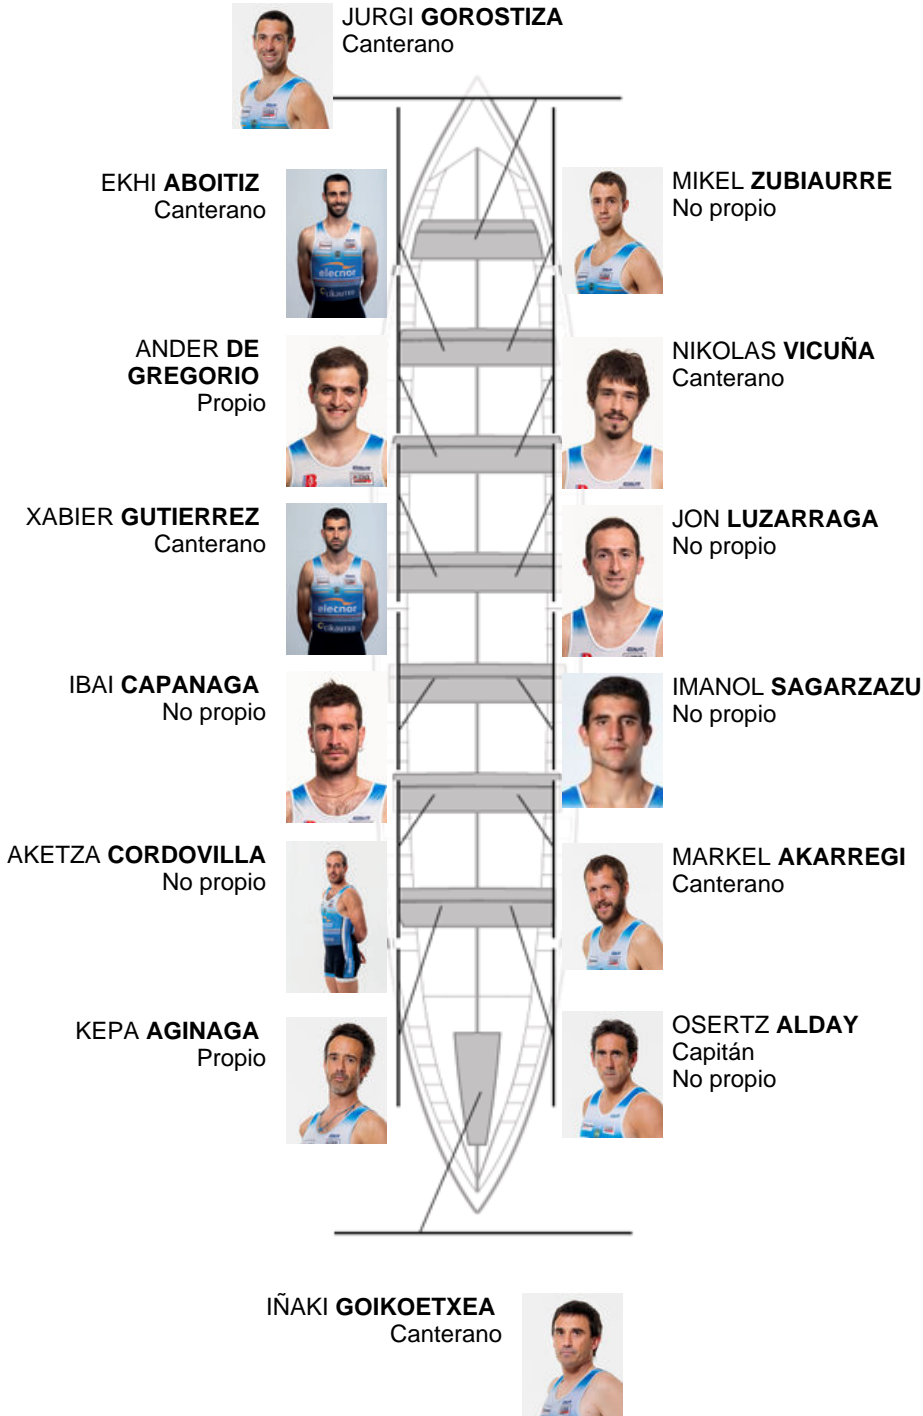

Club	Tempo	A favor	%	Puntos
11	LEKITTARRA ELECENOR	20:28,28	00:58.10	104.96%	2

Firma e sello

Suplentes

Canteiráns:6

Propios: 2

Non propio: 6