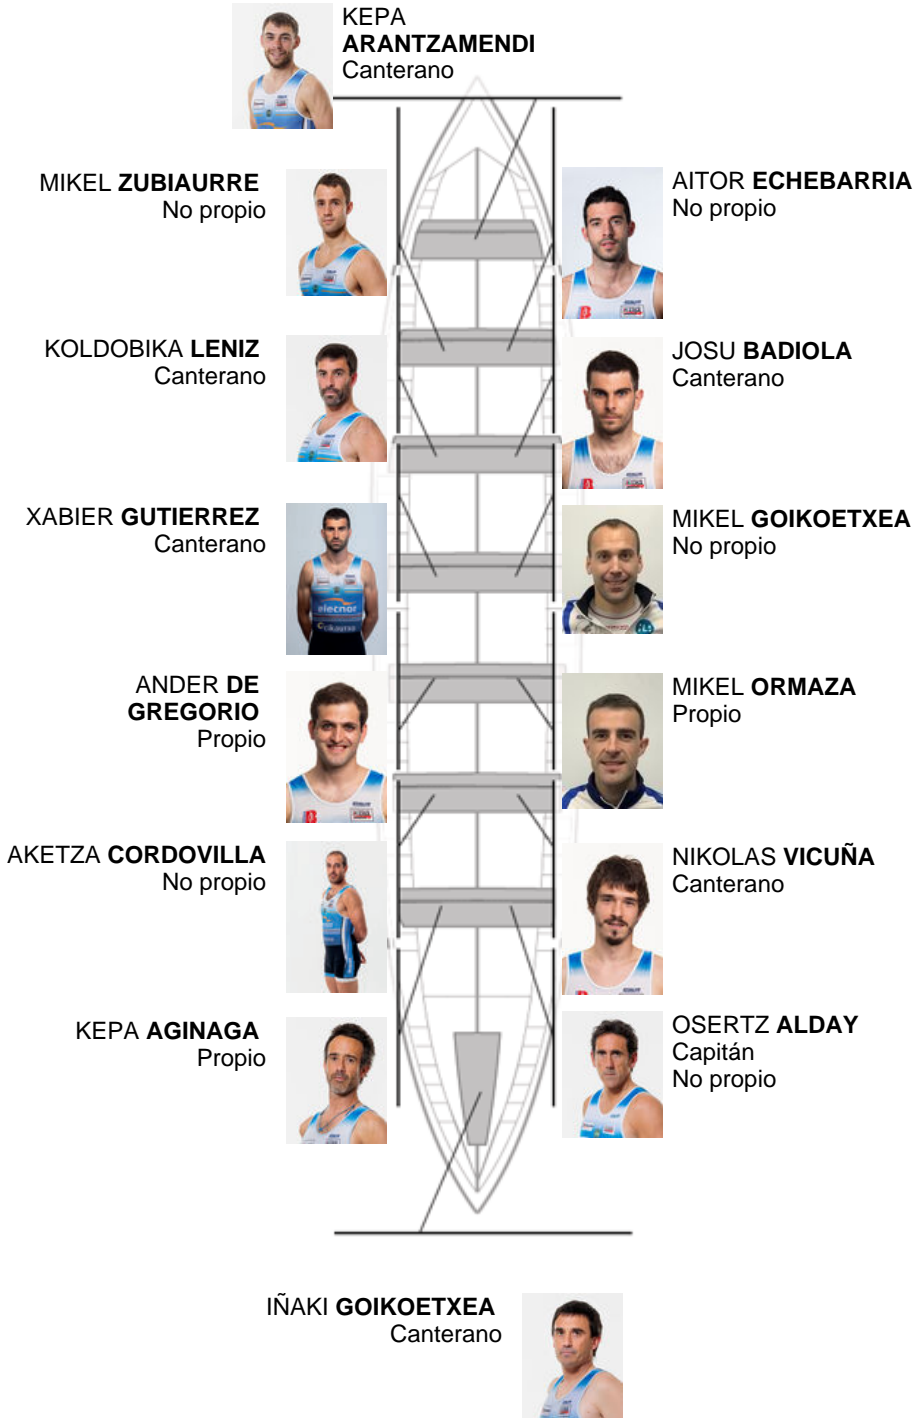

	Club	Tempo	A favor	%	Puntos
11	LEKITTARRA ELECNOR	20:17,74	01:01.08	105.28%	2

Adestrador
OSERTZ
ALDAY

Delegado
JON
GOITIZ

Firma e sello

Suplentes

Remeiro
~~BARBIEL~~
~~BARBIEL~~
Canterano

Canteirás:6
Propios: 3
Non propio: 5