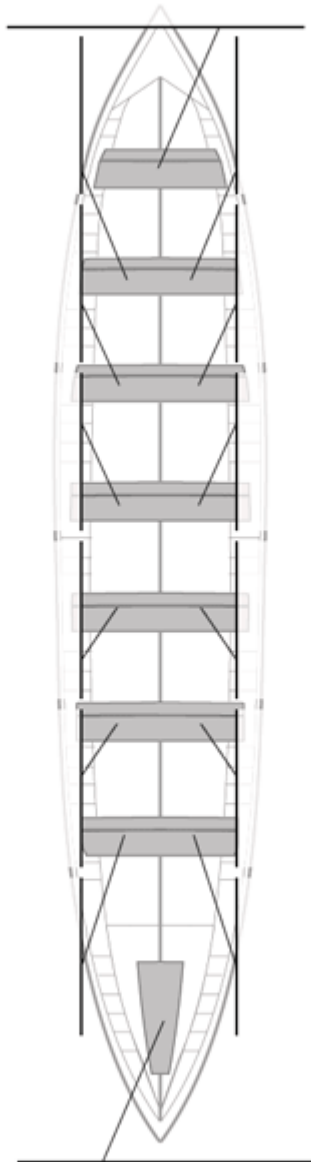

	Club	Tempo	A favor	%	Puntos
10	LEKITTARRA ELECNOR	20:35,67	00:36,25	103.02%	3

Image not found or type unknown

Adestrador

Image not found or type unknown

Delegado

Firma e sello

Suplentes

Canteiráns: