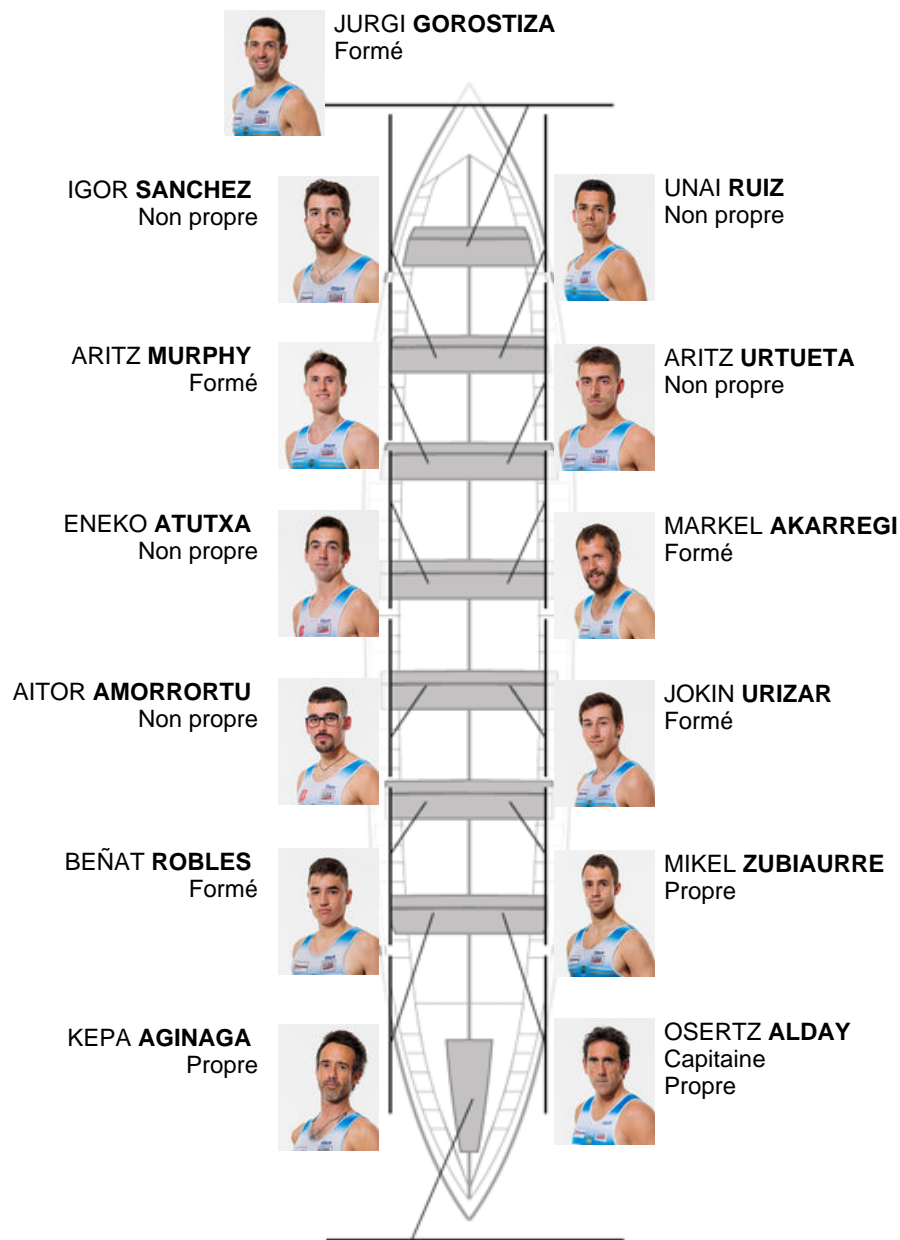

	Club	Temp	Dif	%	Points
7	LEKITTARRA ELECNOR	20:12,50	00:32.90	102.78%	6

Coach  
OSERTZ  
ALDAY

Délégué  
JON  
GOITIZ

Firma y sello

### Supléants

Remeur / patron  
IBAÑETA  
IBARRAMENDI

Non propre

IÑAKI GOIKOETXEA  
Formé

Formé:6

Prope: 3

Non propre: 5