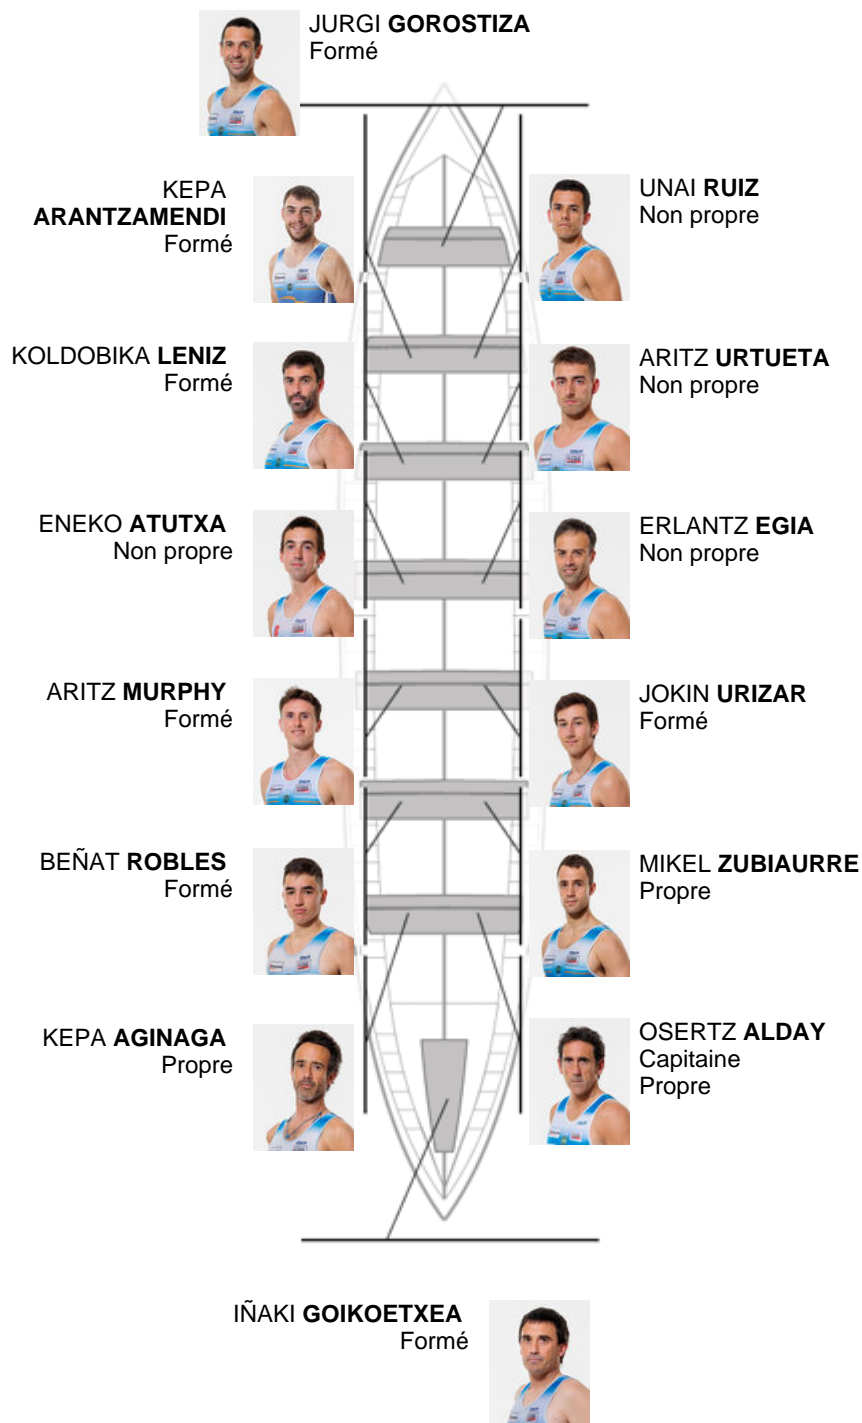

| | Club | Temp | Dif | % | Points |
|---|--------------------|----------|----------|---------|--------|
| 9 | LEKITTARRA ELECNOR | 21:42,06 | 00:58.96 | 104.74% | 4 |

Coach
**OSERTZ
ALDAY**

Délegué
**IÑAKI
BADIOLA BERNAOLA**

Firma y sello

Supleánts

Remeur / patron

**IÑAKI
BADIOLA BERNAOLA**

Non propre

Formé: 7

Propre: 3

Non propre: 4