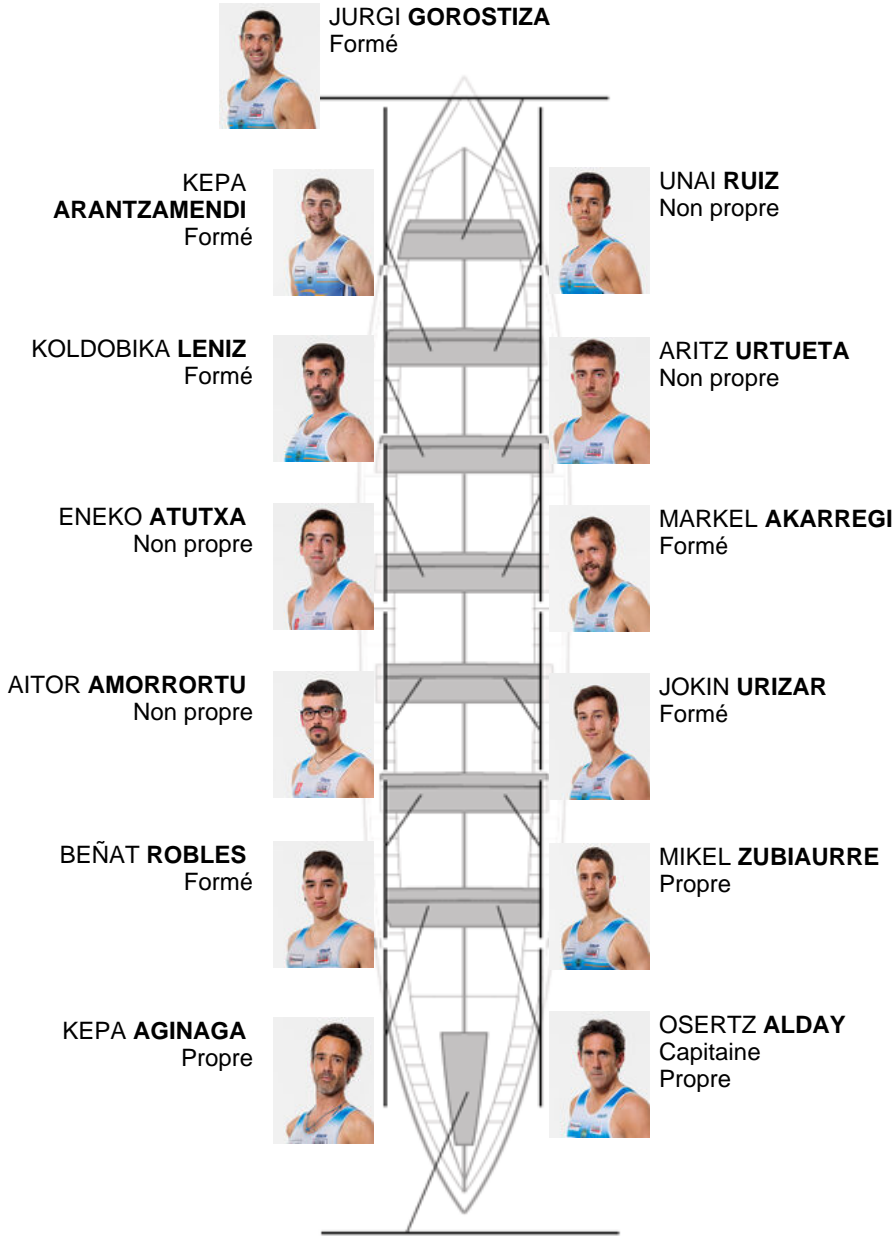

	Club	Temp	Dif	%	Points
9	LEKITTARRA ELECNOR	20:41,78	00:39.04	103.24%	4

Coach  
OSERTZ  
ALDAY

Délegué  
GONTZAL  
PIÑEL ARRIBAS

Firma y sello

### Supleánts

Remeur / patron  
~~OSERTZ~~  
~~ALDAY~~  
IÑAKI GOIKOETXEA  
Non propre

Formé: 7  
Prope: 3  
Non propre: 4