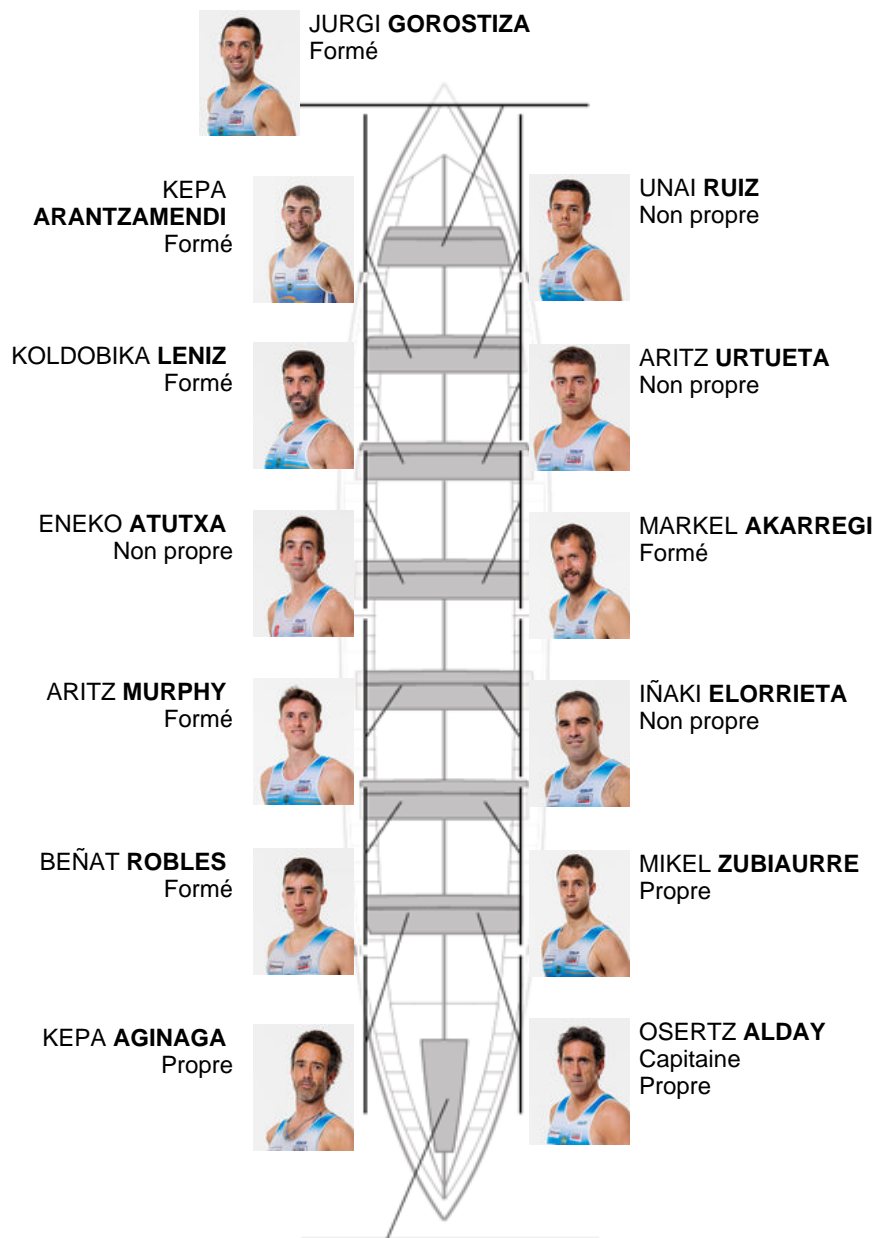

	Club	Temp	Dif	%	Points
6	LEKITTARRA ELECNOR	21:20,52	00:47.67	103.86%	7

Coach
**OSERTZ
ALDAY**

Délegué
**ALEX
BARAINKA**

Firma y sello

Supleánts

Remeur / patron
**OSERTZ
ALDAY**

Non propre

IÑAKI GOIKOETXEA
Formé

Formé: 7

Prope: 3

Non propre: 4