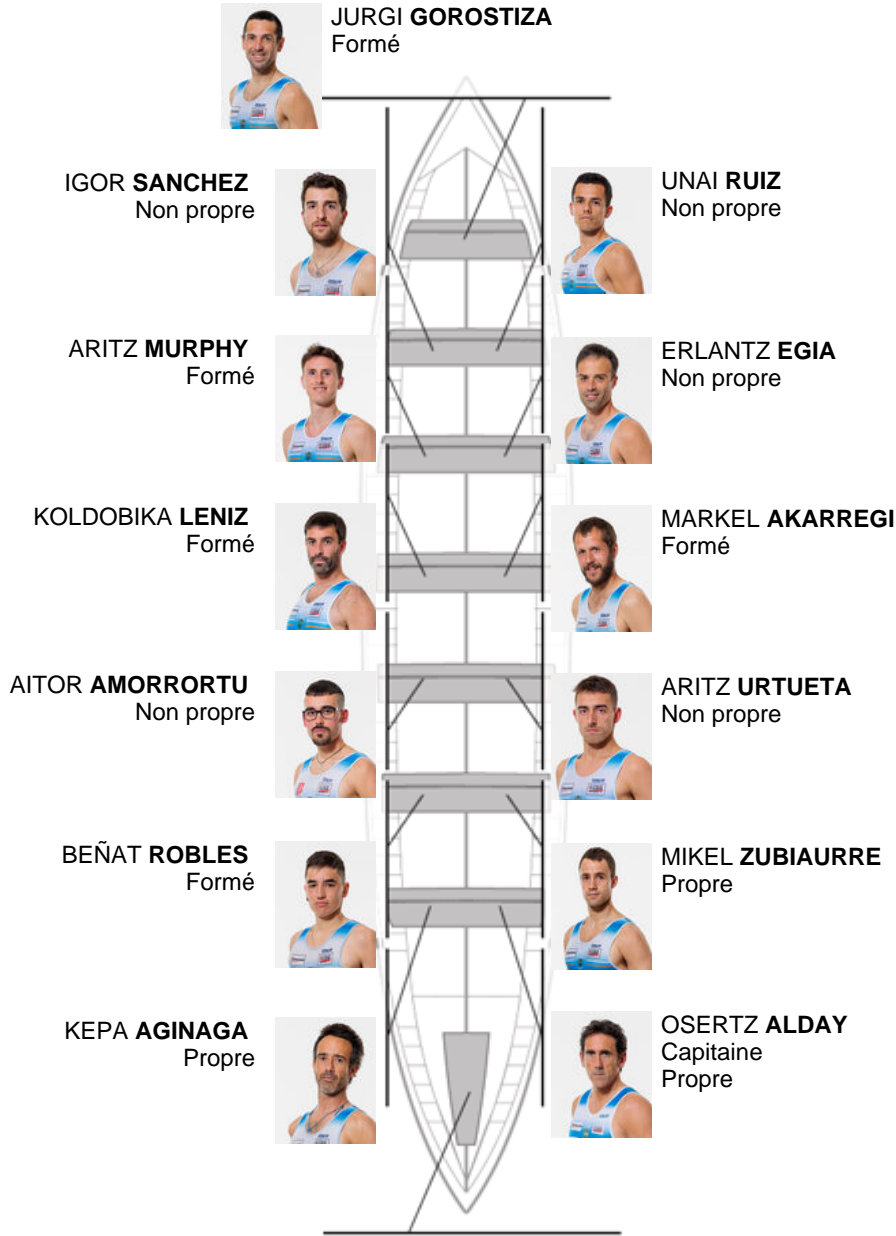

	Club	Temp	Dif	%	Points
9	LEKITTARRA ELECNOR	20:27,68	00:31.89	102.66%	4

Coach
OSERTZ
ALDAY

Délegué
IÑAKI
BADIOLA BERNAOLA

Firma y sello

Supleánts

Remeur / patron
IÑAKI
BADIOLA BERNAOLA

Non propre

IÑAKI GOIKOETXEA
Formé

Formé:6

Prope: 3

Non propre: 5