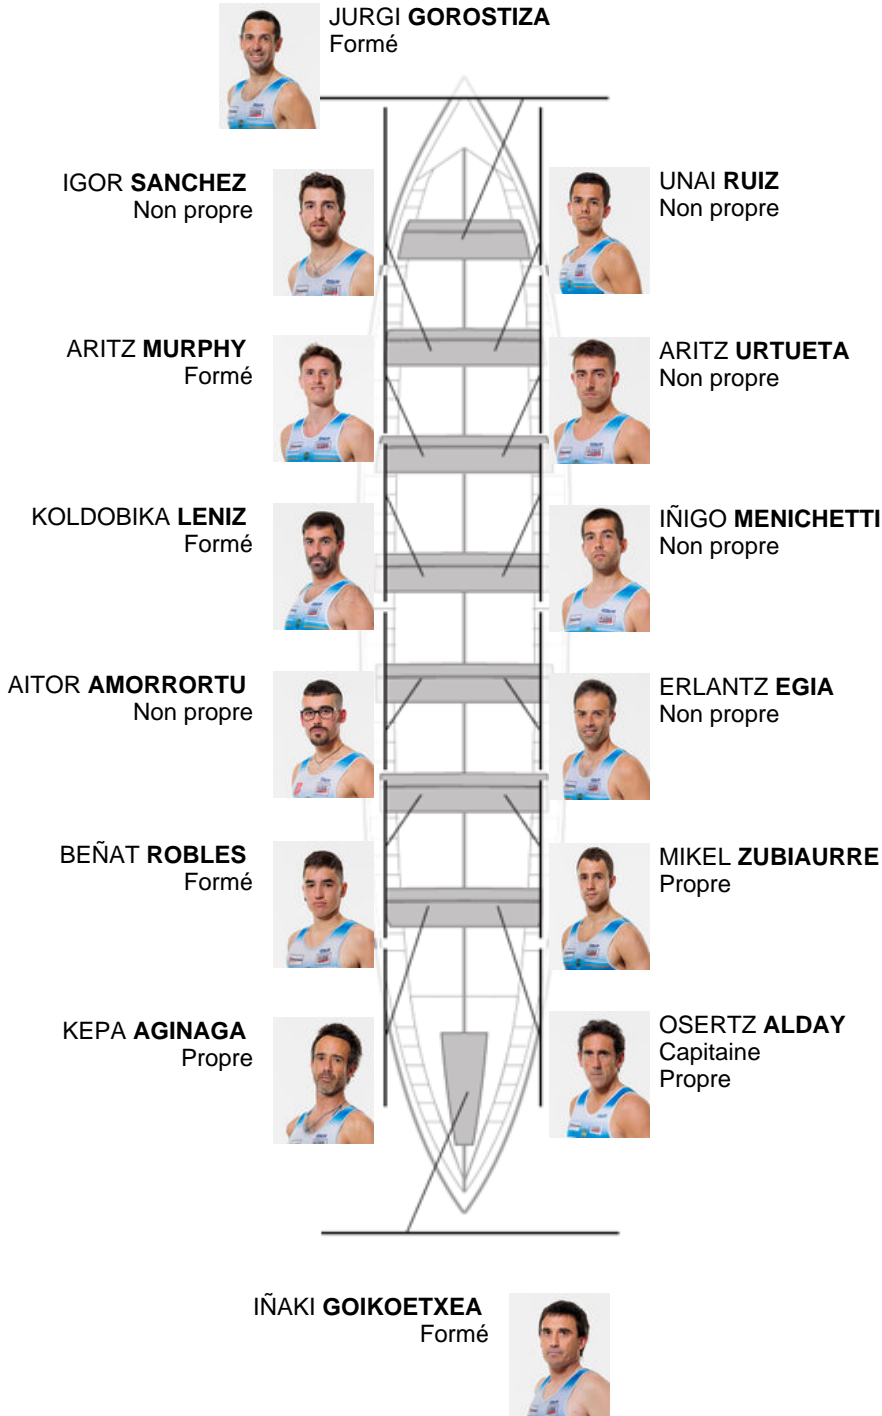

	Club	Temp	Dif	%	Points
11	LEKITTARRA ELECNOR	20:32,56	00:51.04	104.31%	2

Coach  
OSERTZ  
ALDAY

Délégué  
IÑAKI  
BADIOLA BERNAOLA

Firma y sello

### Supléants

Remeur / patron  
~~IÑAKI BADIOLA BERNAOLA~~  
IÑAKI BADIOLA BERNAOLA

Non propre

Formé:5

Propre: 3

Non propre: 6