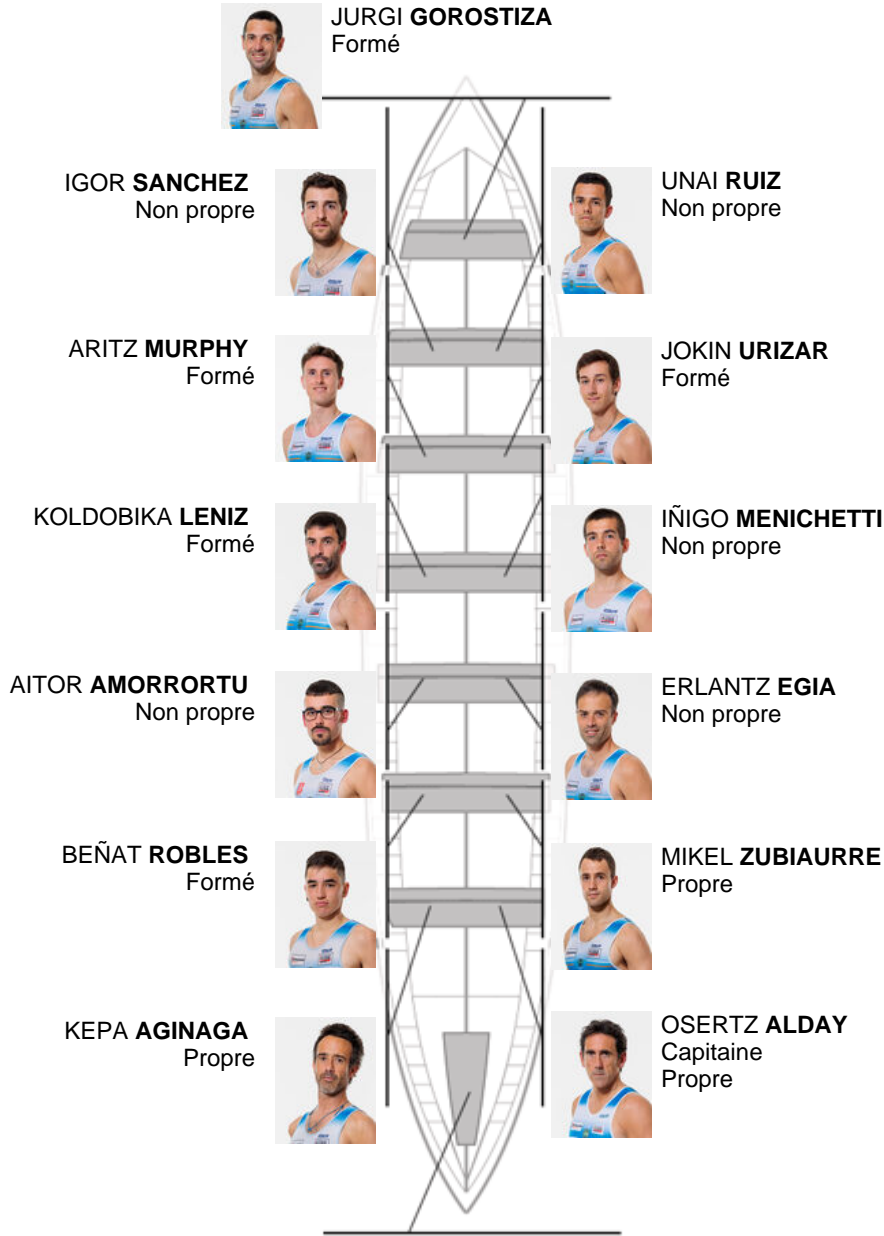

Club	Temp	Dif	%	Points
7	LEKITTARRA ELECNOR	20:53,92	00:39.68	103.26%	6

Firma y sello

Supleánts

Non propre

IÑAKI GOIKOETXEA
Formé

Formé:6

Prope: 3

Non propre: 5