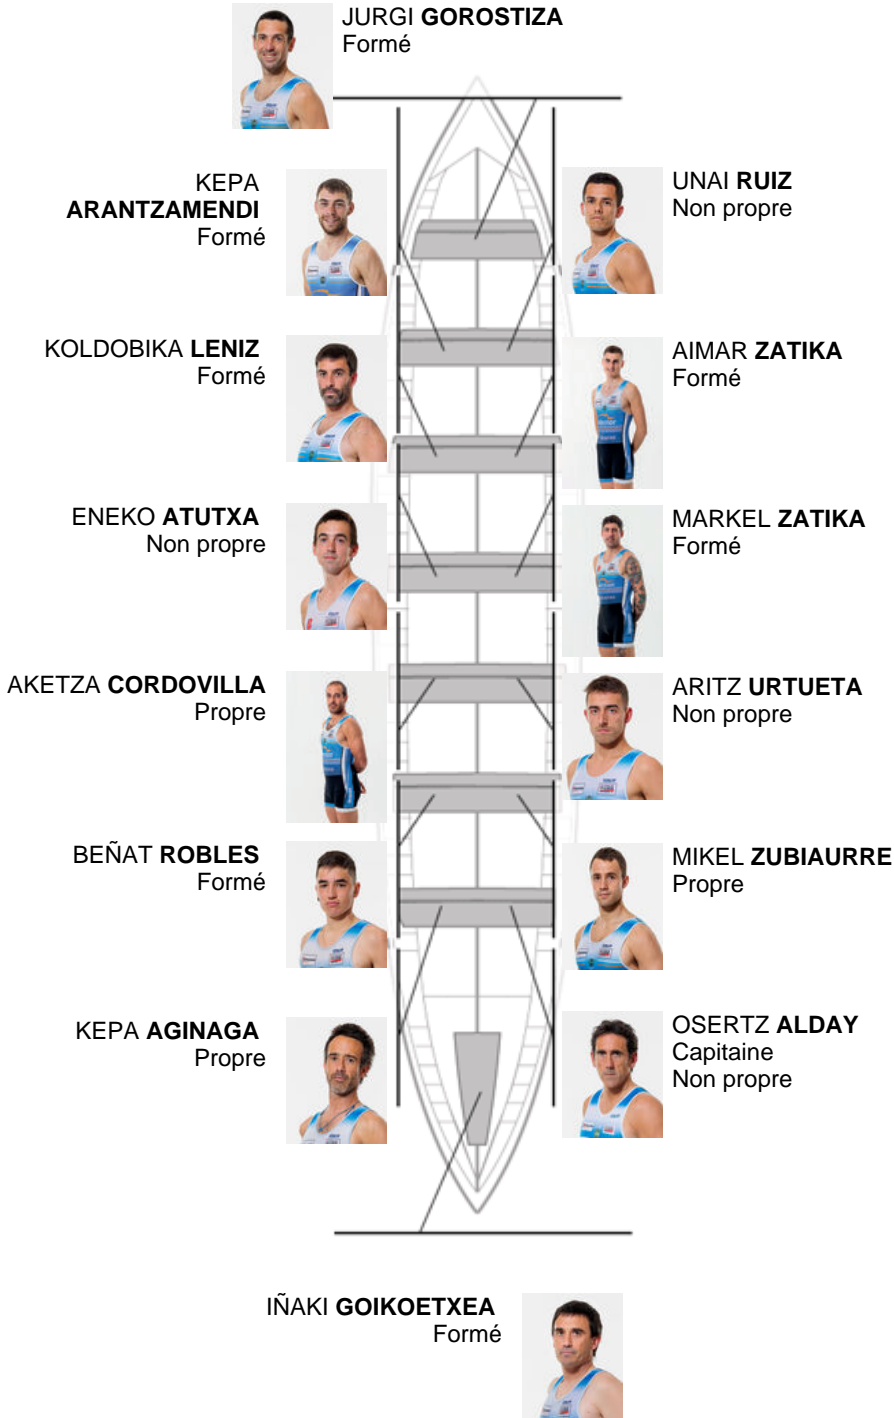

	Club	Temp	Dif	%	Points
11	LEKITTARRA ELEC NOR	20:16,04	00:45.12	103.85%	2

Coach
OSERTZ
ALDAY

Délegué
ALEX
BARAINKA

Firma y sello

Supleánts

Remeur / patron

~~OSERTZ~~
~~ALDAY~~

Formé propre

Formé: 7

Prope: 3

Non propre: 4